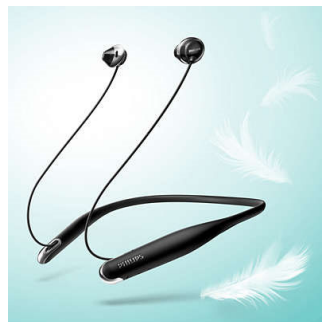

Pohodlie a ľahkosť ako pierko

- Ergonomické slúchadlá, ktoré prirodzene sadnú do ucha
- Ľahký a štíhly dizajn záhlavného oblúka zabezpečuje stabilitu pri nosení
- Podpora technológie Bluetooth verzie 4.1 a HSP/HFP/A2DP/AVRCP
- Nabíjateľná batéria ponúka až 7 hodín prehrávania

PHILIPS

Bezdrôtové slúchadlá Bluetooth®
12,2 mm budiče/otvorená zadná strana Do uší

SHB4205BK/00

Hlavné prvky

Basová trubica

Inovatívne basové trubice v slúchadle do uší zvyšujú prietok vzduchu a vytvárajú tak hlboké, bohaté basy.

Ľahká šnúrka na krk

Super štíhly záhlavný oblúk je navrhnutý, aby každému dokonale sedel. Je taký ľahký, že na jeho prítomnosť pri nosení zabudnete.

Ergonomický tvar

So slúchadlami Hyprlite si hudbu vychutnáte s pocitom bezťažového pohodlia. Sú také štíhle, že ich v ušiach ani nepocítite.

Čistý zvuk

12,2 mm budiče s vysokým výkonom sú naladené tak, aby vytvárali čistý, ostrý zvuk.

Kovová povrchová úprava

Ikonický dizajn so sviežimi vysoko lesklými modernými detailami.

7 hodín prehrávania

S 7 hodinami prehrávania budete mať dostatok energie na počúvanie hudby po celý deň.