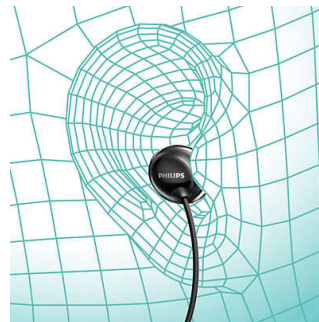

PHILIPS

Bezdrôtové slúchadlá Bluetooth®
12,2 mm budiče/otvorená zadná strana Do uší

SHB4205BK/00

Hlavné prvky

Basová trubica

Inovatívne basové trubice v slúchadle do uší zvyšujú prietok vzduchu a vytvárajú tak hlboké, bohaté basy.

Ľahká šnúrka na krk

Super štíhly záhlavný oblúk je navrhnutý, aby každému dokonale sedel. Je taký ľahký, že na jeho prítomnosť pri nosení zabudnete.

Ergonomický tvar

So slúchadlami Hyprlite si hudbu vychutnáte s pocitom bezťažového pohodlia. Sú také štíhle, že ich v ušiach ani nepocítite.