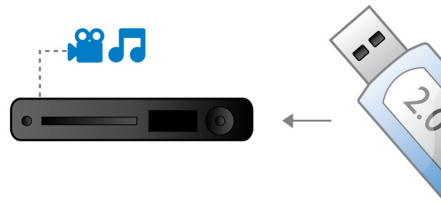

Zachte dome-tweeters

Zachte dome-tweeters geven heldere hoge en mid-range-frequenties weer die de algehele helderheid van het geluid uit de luidsprekers verbeteren.

Elegant ontwerp

Elegant ontwerp met fraaie materialen die passen bij uw Flat TV

DVD's en CD's afspelen

Weergave van DVD's en CD's, dus u kunt genieten van al uw films en muziek

High-speed USB 2.0-koppeling

De Universal Serial Bus of USB is een protocolstandaard om PC's, randapparaten en consumentenelektronica-apparaten gemakkelijk te koppelen. Snelle USB-apparaten hebben een gegevensoverdrachtsnelheid tot 480 Mbps - veel hoger dan de 12 Mbps van oorspronkelijke USB-apparaten. Met Hi-Speed USB 2.0-koppeling hoeft u alleen uw USB-apparaat aan te sluiten en u bent klaar om de gewenste film, muziek of foto's weer te geven.