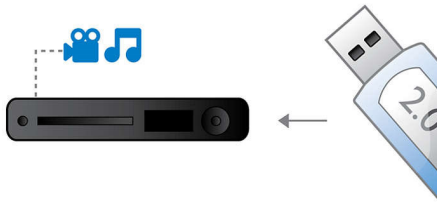

Superieure luisterervaring

- DTS, Dolby Digital en Pro Logic II Surround Sound
- Zachte dome-tweeters voor zuiver geluid en spraakhelderheid
- Crystal Clear Sound voor uitzonderlijk zuiver en gedetailleerd geluid
- Het RMS-vermogen van 400 W levert geweldig geluid voor films en muziek

Zachte dome-tweeters

Zachte dome-tweeters geven heldere hoge en mid-range-frequenties weer die de algehele helderheid van het geluid uit de luidsprekers verbeteren.

Elegant ontwerp

Elegant ontwerp met fraaie materialen die passen bij uw Flat TV

DVD's en CD's afspelen

Weergave van DVD's en CD's, dus u kunt genieten van al uw films en muziek

High-speed USB 2.0-koppeling

De Universal Serial Bus of USB is een protocolstandaard om PC's, randapparaten en consumentenelektronica-apparaten gemakkelijk te koppelen. Snelle USB-apparaten hebben een gegevensoverdrachtsnelheid tot 480 Mbps - veel hoger dan de 12 Mbps van oorspronkelijke USB-apparaten. Met Hi-Speed USB 2.0-koppeling hoeft u alleen uw USB-apparaat aan te sluiten en u bent klaar om de gewenste film, muziek of foto's weer te geven.

RMS-vermogen van 400 W

Het RMS-vermogen van 400 W levert geweldig geluid voor films en muziek

DTS, DolbyDigital, ProLogic II

Een ingebouwde DTS- en Dolby Digital-decoder zorgt ervoor dat er geen externe decoder meer nodig is door alle zes kanalen met audio-informatie te verwerken. Zo kunt u genieten van een Surround Sound-ervaring en een buitengewoon natuurlijk gevoel van sfeer en dynamisch realisme. Dolby ProLogic II biedt u vijf kanalen met Surround-verwerking vanaf elke stereobron.