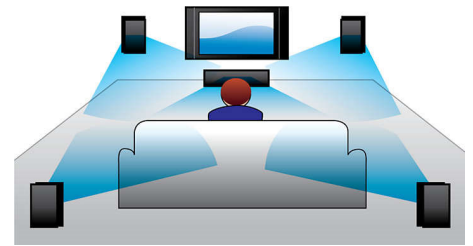

DTS, DolbyDigital, ProLogic II

Een ingebouwde DTS- en Dolby Digital-decoder zorgt ervoor dat er geen externe decoder meer nodig is door alle zes kanalen met audio-informatie te verwerken. Zo kunt u genieten van een Surround Sound-ervaring en een buitengewoon natuurlijk gevoel van sfeer en dynamisch realisme. Dolby ProLogic II biedt u vijf kanalen met Surround-verwerking vanaf elke stereobron.