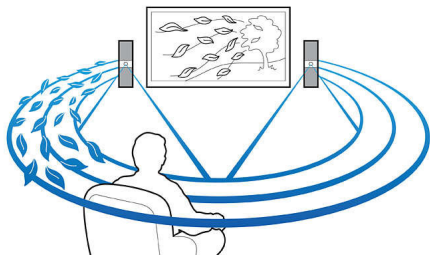

Kenmerken

Kristalhelder geluid

Met Philips Crystal Clear Sound kunt u nu elk geluidsdetail waarnemen en waarderen, zoals het hoort te klinken en zoals de artiest of regisseur het heeft bedoeld. Crystal Clear Sound geeft de geluidsbron weer - of dit nu een actiefilm, musical of live-uitvoering is - getrouw, nauwkeurig en zonder vervorming. Philips home cinema-systemen met Crystal Clear Sound beperken de geluidsverwerking tot een minimum en behouden de zuiverheid van de oorspronkelijke audiocontent. Als resultaat worden uw oren getraakteerd op een grotere sonische accuratesse.