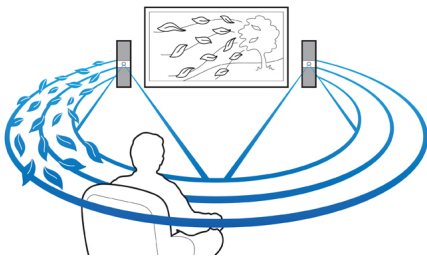

Kenmerken

Kristalhelder geluid

Met Philips Crystal Clear Sound kunt u nu elk geluidsdetail waarnemen en waarderen, zoals het hoort te klinken en zoals de artiest of regisseur het heeft bedoeld. Crystal Clear Sound geeft de geluidsbron weer - of dit nu een actiefilm, musical of live-uitvoering is - getrouw, nauwkeurig en zonder vervorming. Philips home cinema-systemen met Crystal Clear Sound beperken de geluidsverwerking tot een minimum en behouden de zuiverheid van de oorspronkelijke audiocontent. Als resultaat worden uw oren getraceerd op een grotere sonische accuratesse.