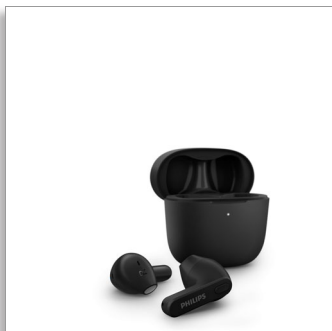

Philips
Auriculares True Wireless

Auriculares encaixam no ouvido externo

Estojo de carreg. extremamente pequeno
Proteção contra água IPX4
Até 18 horas de reprodução

TAT2236BK

Estojo super fino. Ajuste confortável.

Estes auriculares True Wireless resistentes a salpicos e transpiração estão sempre consigo! O estojo de carregamento cabe no bolso das suas calças de ganga justas. Os auriculares encaixam-se perfeitamente no ouvido externo caso não goste da sensação das almofadas no canal auditivo.

Desde listas de reprodução favoritas a chamadas com amigos

- Volte a ligar-se rapidamente ao seu telemóvel quando abrir o estojo
- Ative facilmente o assistente de voz do seu telemóvel
- Controlos integrados. Microfone incorporado. Emparelhamento fácil