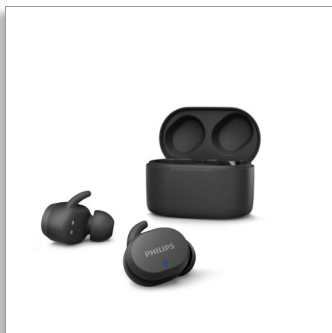

### Udobna ušesna čepka

Prenosen polnilni etui  
Zaščita pred vdorom vode  
razreda IPX5  
Do 26-urna avtonomija pred.  
glasbe

TAT3216BK