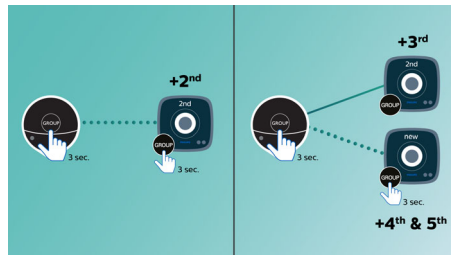

Налаштування izzylink™ одним натисненням

Для налаштування не потрібні маршрутизатор, пароль та додатки. Просто натисніть і довго утримуйте кнопку "GROUP" на двох гучномовцях для першого налаштування. Повторіть процедуру, щоб додати 3-й, 4-й або 5-й гучномовець. Кожне тривале натиснення кнопки "Group" дозволяє додати один новий гучномовець. Відтворювати музику в режимі багатокімнатної системи ще ніколи не було так легко. Після завершення мережу izzylink™ буде збережено навіть тоді, коли гучномовець буде від'єднано від електромережі.