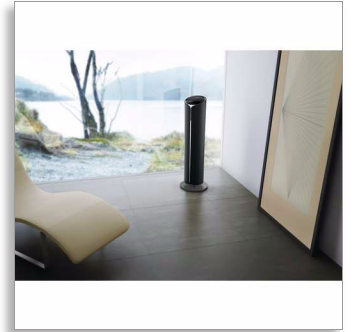

Philips Fidelio
Бездротова музична
система багатокімнатної
системи

CD, MP3-CD, USB, FM
Bluetooth®

BM90

Відтворення музики в будь-якій кімнаті одним натисненням

Музична система Philips izzy дозволяє відтворювати музику через Bluetooth, CD/USB-пристрої та FM-радіо. Одним натисненням кнопки можна почати одночасне відтворення музики зі смартфона, компакт-диска/USB-пристрою та радіостанції на будь-якому гучномовці izzy в будь-якій кімнаті. Просте налаштування без використання маршрутизатора, пароля чи додатка.