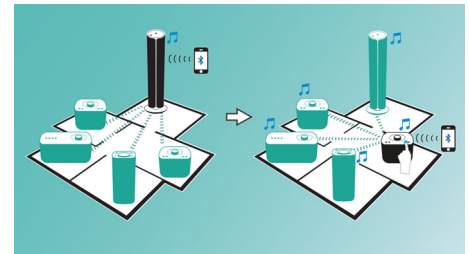

Легка зміна основного гучномовця

У кожній групі izzylink™ будь-який гучномовець може бути основним, який передає музику іншим. Щоб поділитися власною музикою, натисніть кнопку Bluetooth на гучномовці у Вашій кімнаті й ця музика лунатиме із пристрою. Інші гучномовці в тій самій групі izzylink™ відтворюватимуть ту саму музику синхронізовано одночасно. Обмінюватися музикою так просто!