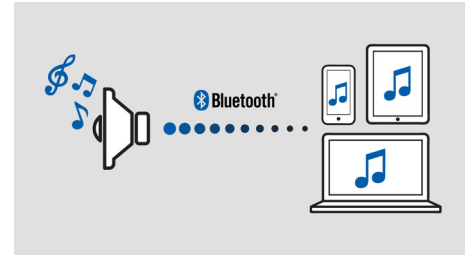

### izzylink™

izzylink™ – це бездротова технологія, яка використовує стандарт IEEE 802.11n, щоб з'єднати кілька гучномовців для утворення бездротової мережі. Мережа з'єднує до п'яти гучномовців без використання маршрутизатора, пароля Wi-Fi чи будь-якого мобільного додатка розумного пристрою для налаштування. Гучномовці izzy можна легко додати до мережі для одночасного відтворення музики в різних кімнатах. На кожному гучномовці можна легко вибрати одиничний режим для індивідуального використання або груповий режим для музики в режимі багатокімнатної системи одним натисненням.

### Налаштування izzylink™ одним натисненням

Для налаштування не потрібні маршрутизатор, пароль та додатки. Просто натисніть і довго утримуйте кнопку "GROUP" на двох гучномовцях для першого налаштування. Повторіть процедуру, щоб додати 3-й, 4-й або 5-й гучномовець. Кожне тривале натиснення кнопки "Group" дозволяє додати один новий гучномовець. Відтворювати музику в режимі багатокімнатної системи ще ніколи не було так легко. Після завершення мережу izzylink™ буде збережено навіть тоді, коли гучномовець буде від'єднано від електромережі.

### Відтворення музики в одній кімнаті

Гучномовець Philips izzy забезпечує потокову передачу улюбленої музики з телефону, планшета або комп'ютера незалежно від додатка для музики чи радіо, який Ви використовуєте.