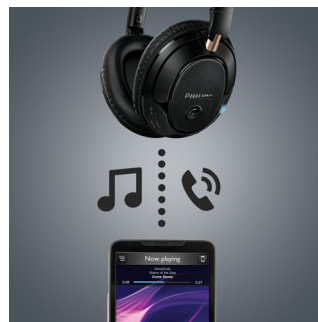

Tecnologia Bluetooth

Emparelhe os seus auscultadores com qualquer dispositivo Bluetooth para desfrutar de música cristalina – sem fios. Quando a carga das pilhas acaba, isto não significa o fim do seu entretenimento musical. Basta ligar o cabo a uma tomada e continuar a ouvir música.

Design posterior fechado

O design com parte posterior fechada isola a sua música de quaisquer sons externos, permitindo-lhe desfrutar de todos os pequenos detalhes e graves ricos da gravação original.

Emparelhamento fácil via NFC

A activação automática do dispositivo com um simples emparelhamento NFC de um só toque permite-lhe ligar os auscultadores Bluetooth a qualquer dispositivo com Bluetooth, com um simples toque.

Música e chamadas sem fios

Emparelhe facilmente o seu dispositivo inteligente com os seus auscultadores através do Bluetooth e desfrute da liberdade e do entretenimento de música e chamadas telefónicas cristalinas – sem confusão de fios. Botões intuitivos permitem-lhe um controlo simples de um só toque para a sua música e chamadas recebidas ou enviadas.