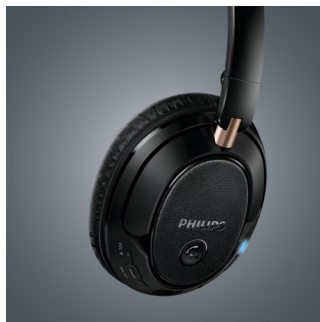

Design posterior fechado

O design com parte posterior fechada isola a sua música de quaisquer sons externos, permitindo-lhe desfrutar de todos os pequenos detalhes e graves ricos da gravação original.

Emparelhamento fácil via NFC