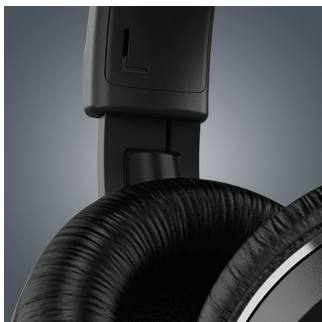

Aro p/ cabeça e protecções p/ ouvidos ajustáveis

Os seus auscultadores são concebidos de forma ergonómica para se adaptarem a si na perfeição, graças às suas protecção para os ouvidos e aos aro para a cabeça ajustáveis - para conforto e segurança verdadeiros em movimento.