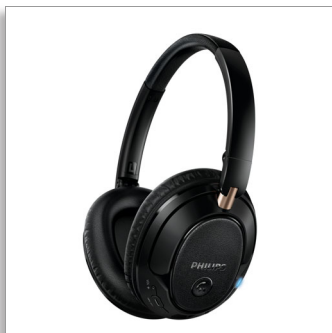

Philips
Auscultadores sem fios
Bluetooth®

Diafragmas de 40 mm/posterior
fechada

Over-ear
Protecções suaves para os
ouvidos

SHB7250

Som de alta resolução

com Digital Bass Boost

Os Philips SHB7250 com conectividade Bluetooth eliminam os cabos, mas não a qualidade de som, fornecendo graves profundos e uma nitidez pura. Alterne facilmente entre música e chamadas e desfrute de conforto quando está em movimento, graças às protecções para os ouvidos almofadadas.

Som potente – sem fios

- Áudio de alta resolução reproduz música na sua forma mais pura
- Diafragmas em neodímio de 40 mm para graves profundos e som nítido
- Design com parte posterior fechada para isolamento de som optimizado
- Melhoria de graves com um só toque para graves profundos e dinâmicos