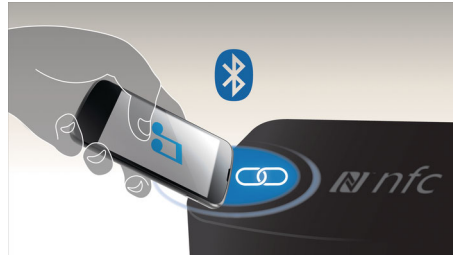

### Diffusion de musique sans fil en Bluetooth®

Le Bluetooth® est une technologie de communication sans fil à courte portée fiable et peu gourmande en énergie. Cette technologie permet une connexion sans fil facile à un iPod/iPhone/iPad ou d'autres appareils Bluetooth® tels que des smartphones, des tablettes ou même des ordinateurs portables. Ainsi, cette enceinte pourra diffuser facilement sans fil vos musiques préférées et le son de vos jeux ou vidéos.

### Technologie NFC

Couplez aisément des appareils Bluetooth® grâce à la technologie NFC (Near Field Communications). Il vous suffit d'approcher le smartphone ou la tablette compatible NFC de la zone NFC d'une enceinte pour allumer celle-ci, activer le couplage Bluetooth® et commencer à diffuser de la musique.