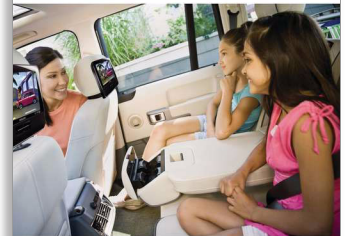

Philips
Kahe ekraaniga
kaasaskantav DVD-mängija

18 cm / 7" LCD
TÜV
Kaks ekraani