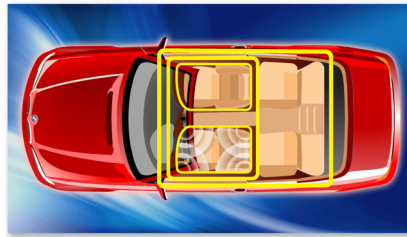

Zona Musik

Teknologi Zona Musik inovatif Philips memungkinkan pengemudi dan penumpang untuk menikmati musik dengan efek spasial yang tajam, seperti yang diinginkan para artis untuk di dengar. Pengguna dapat dengan mudah beralih ke zona mendengar musik dari pengemudi ke penumpang dan sebaliknya untuk mendapatkan fokus sonik terbaik di mobil. Tombol kendali zona yang berdedikasi memberikan tiga pengaturan sebelum ditentukan - Kiri, Kanan, dan Fokus (dan Semua) - sehingga Anda akan mendapatkan menyamai kebutuhan mendengar dengan mudah dan secara dinamis sendiri atau dengan penumpang Anda.