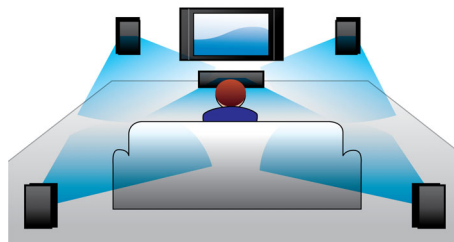

Dolby TrueHD och DTS-HD

Dolby TrueHD och DTS-HD Master Audio Essential ger bästa tänkbara ljud från Blu-ray-skivor. Det återgivna ljudet är nästan omöjligt att särskilja från den ursprungliga studioinspelningen. Du hör vad de, som skapade musiken, avsåg att du skulle höra. Med Dolby TrueHD och DTS-HD Master Audio Essential får du den ultimata HD-upplevelsen.