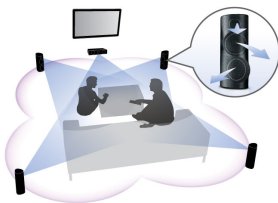

Utvecklad för att förhöja din hemmiljö

- Tunn, högblank finish med unika pekkontroller

Anslut och njut av all din underhållning

- Full HD 3D Blu-ray för en riktigt uppslukande 3D-filmupplevelse
- Spelar upp 3D Blu-ray, DVD, VCD, CD och USB-enheter
- Förberedd för trådlöst bakre ljud, färre sladdar i rummet

PHILIPS

Funktioner

Full HD 3D Blu-ray

Låt dig trollbindas av 3D-filmer i ditt eget vardagsrum på en Full HD 3D-TV. I aktiv 3D används den senaste generationens snabbväxlande skärmar för verklighetstroget djup och realism i Full HD-upplösning på 1 080 x 1 920. När du tittar på bilderna genom specialglasögon, som är tidsinställda på att öppna och stänga höger och vänster lins synkroniserat med hur bilderna ändras, skapas Full HD 3D-tittarupplevelsen. Med fantastiska 3D-filmsläpp på Blu-ray får du ett brett och högkvalitativt urval. Med Blu-ray får du även okomprimerat surroundljud för en ljudupplevelse som känns otroligt verklig.

3D-vinklade högtalare

Med 3D-vinklade högtalare riktas ljudet inte bara framåt utan även åt sidorna, vilket skapar ett bredare lyssnarspektrum och ger ett omslutande biosurroundljud.

1 000 W RMS-effekt

1 000 W RMS-effekt ger ett fantastiskt ljud för filmer och musik

DoubleBASS-teknik

DoubleBASS gör att du kan höra även de allra djupaste bastonerna. Tekniken fångar

lågfrekventa basljud och återskapar dem inom subwoofers ljudintervall, vilket ger ett mäktigare och snyggare ljud och bidrar till en fullständig ljudupplevelse utan kompromisser.