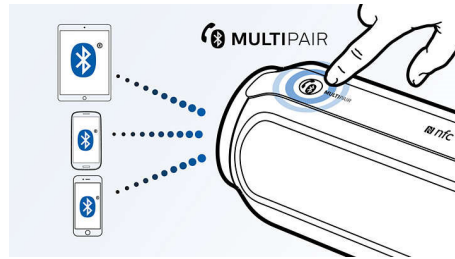

Udveksl musik mellem 3 enheder

Foretag paring med 3 smart-enheder samtidigt, så du kan streame musik fra en hvilken som helst enhed, uden at du behøver bekymre dig om annullering af paringen og genparing. Ønsker du at afspille en sang på en anden enhed, skal du sætte sangen på pause på den oprindelige enhed først og derefter afspille den nye sang på en anden enhed, som skal overtage. Det er perfekt, når du vil dele musik med vennerne, til fester, eller blot når du vil afspille forskellige sange, som er gemt på forskellige enheder. Du kan lade venner og familie parre samtidigt, så I nemt kan udveksle musik.