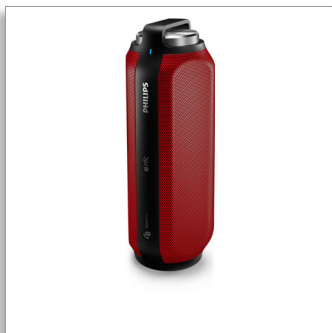

Philips
trådløs bærbar højttaler

Bluetooth® og NFC

Stænsikker
Indbygget mikrofon til opkald
16 W, genopladeligt batteri

BT6600R

Lille størrelse, fantastisk lyd

Stor lyd 360° rundt

Sæt højttaleren, som du ønsker det. 360° lyd giver dig fantastisk lyd i alle retninger. Genoplad højttaleren nemt med en dockingstation. Tag den med overalt indendørs eller udendørs, i regn eller sol. Det indbyggede batteri med lang levetid kan også oplade telefoner.

Skabt til rejser

- Indbygget genopladeligt Li-ion-batteri til musikafspilning på farten
- Højttaleren fungerer desuden som strømbank til opladning af smartphones
- Stænsikkert design, der er ideelt til brug under våde forhold
- Op til 12 timers musikafspilning

Avanceret alsidighed

- Nem Bluetooth-parring med et enkelt tryk med NFC-aktiverede smartphones
- Indbygget mikrofon til håndfri telefonopkald
- Trådløs musikstreaming via Bluetooth
- Udveksl musik med det samme mellem 3 enheder med MULTIPAIR
- Den medfølgende dockingstation til højttaleropladning gør det ekstra nemt

PHILIPS

Vigtigste nyheder

To højttalerdrivere

To 1,75" neodym-højttalerenheder leverer naturlig, klar og afbalanceret lyd, mens to modstående højttalermembraner gør bassen større og fyldigere. Bredspektrede højttalerdrivere foran og bagpå skaber en jævn 360 graders lyd, der lader dig nyde den samme lyd kvalitet, ligegyldigt hvilken vej højttaleren vender.