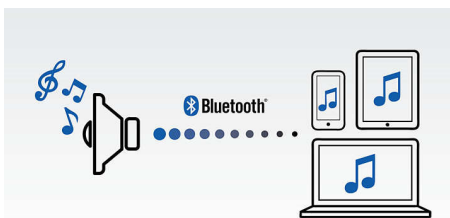

Digital lydbehandling

Avanceret lydbehandlingsteknologi forbedrer gengivelsen af din musik, så hver tone gengives med krystallklar nøjagtighed og hver pause er ren stilhed. Philips' patenterede teknologi til digital lydbehandling optimerer ydeevnen for kompakte højttalere, leverer lyd, der er klar, detaljeret og kraftfuld uden forvrængninger.

Trådløs musikstreaming

Bluetooth er en trådløs kommunikationsteknologi med kort

rækkevidde, der er både robust og energibesparende. Teknologien gør det nemt at oprette trådløs forbindelse til iPod/iPhone/iPad eller andre Bluetooth-enheder som f.eks. smartphones, tablets eller endda bærbare computere. Så kan du nemt og trådløst nyde din yndlingsmusik eller lyd fra video eller spil på denne højttaler.