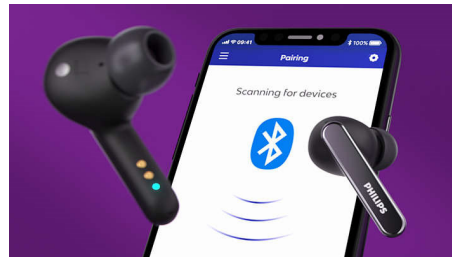

Port intra-auriculaire sûr, confortable

Profitez d'un confort absolu grâce aux embouts en silicone doux et interchangeables. L'embout de chaque écouteur s'insère parfaitement dans votre conduit auditif, pour une excellente isolation qui réduit les bruits extérieurs. Grâce à sa forme en « crosse de hockey », chaque écouteur tient parfaitement en place.

Boîtier de charge pratique

Quel que soit le programme de votre journée, ce casque peut suivre le rythme. Vous bénéficiez de 8 heures d'autonomie (7 heures avec ANC) avec une paire d'écouteurs entièrement chargés, tandis qu'un boîtier entièrement chargé procure 24 heures supplémentaires (21 heures avec ANC). Le boîtier compatible Qi peut être chargé sans fil ou via une prise USB-C.

Application Philips Headphones

L'application Philips Headphones vous met aux commandes de votre musique. Réglez vous-même les niveaux ou choisissez l'un des styles de son prédéfinis. Vous pouvez également utiliser l'application pour basculer entre les différents modes de réduction de bruit prédéfinis ou pour contrôler le mode d'optimisation de la voix.

TAT5506BK/00

Contrôle et appairage faciles

Les commandes des écouteurs vous permettent de mettre en pause votre playlist, de répondre au téléphone et d'activer l'assistant vocal de votre téléphone. Les écouteurs sont prêts à l'appairage en un instant. Une fois appairés, ils se reconnectent à votre téléphone dès que vous ouvrez le boîtier de charge.