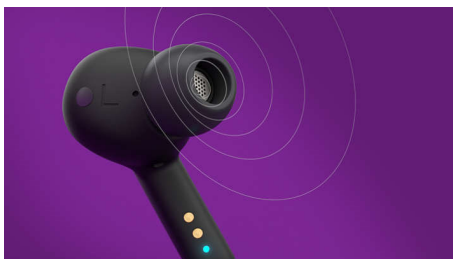

Philips
Casque True Wireless

Réduction de bruit Pro

Deux micros, pour des appels clairs
Boîtier de charge sans fil
Protection contre l'eau IPX5

TAT5506BK

Votre vie, votre danse, votre musique

Qu'il s'agisse de musique ou d'appels téléphoniques, ce casque True Wireless stylé est là pour vous. La technologie de réduction de bruit Pro filtre les bruits de fond, ce qui est idéal en extérieur ou dans les transports. Le maintien est sûr et confortable, tandis que les finitions métalliques apportent une touche de style.

PHILIPS

Casque True Wireless

Réduction de bruit Pro Deux micros, pour des appels clairs, Boîtier de charge sans fil, Protection contre l'eau IPX5

Points forts

Réduction de bruit Pro

Ces écouteurs True Wireless ne sont pas que stylés ; ils vous permettent également de vous concentrer. La technologie de réduction de bruit avancée filtre les sons indésirables et le mode « aware » vous permet d'entendre ce qui se passe autour de vous. Activez le mode d'optimisation de la voix sur l'application Philips Headphones pour discuter avec quelqu'un à proximité sans retirer un écouteur.

Son exceptionnel

Dans la rue, dans le train, au parc ou à la salle de sport : où que vous soyez, les haut-parleurs de 10 mm parfaitement réglés diffusent un son exceptionnel pour chaque piste, playlist etc. Si vous retirez un écouteur, la musique s'interrompt. Remplacez l'écouteur et la musique recommence.

Port intra-auriculaire sûr, confortable

Profitez d'un confort absolu grâce aux embouts en silicone doux et interchangeables. L'embout de chaque écouteur s'insère parfaitement dans votre conduit auditif, pour une excellente isolation qui réduit les bruits extérieurs. Grâce à sa forme en « crosse de hockey », chaque écouteur tient parfaitement en place.