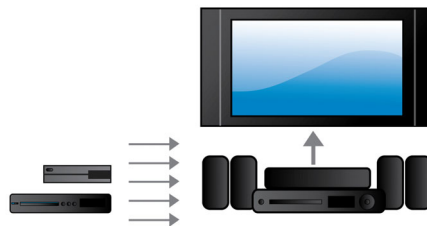

1000 W RMS-effekt

1000 W RMS-effekt giver fremragende lyd til film og musik

Full HD 3D Blu-ray

Bliv begejstret med 3D-film i din egen stue med et Full HD 3D-TV. Active 3D anvender den nyeste generation af hurtigskiftende skærbilleder for at give ægte dybde og realisme i fuld 1080 x 1920 HD-opløsning. Full HD 3D-oplevelsen skabes i din hjemmebiograf, når du ser disse billeder gennem specielle briller, der er timet til at åbne og lukke højre og venstre linse synkront med de skiftende billeder. Førsteklasses 3D-filmudgivelser på Blu-ray tilbyder et stort udvalg af indhold i høj kvalitet. Blu-ray leverer også ukomprimeret lyd, så du får en utroligt ægte lydoplevelse.

HDMI-hub

Med HDMI-hub får du flere HDMI-porte, så du bekvemt kan slutte andre enheder, f.eks. din spilkonsol eller HD set-top boks, til din hjemmebiograf. Når du tilslutter enheder via HDMI-hub, kan du nyde HD-lyd og -billeder i al din underholdning.