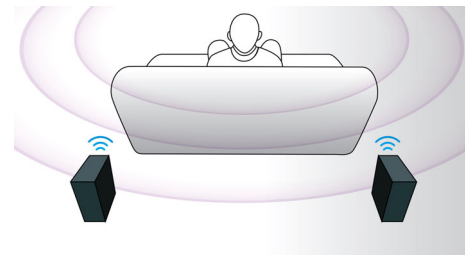

HDMI-hub

Med HDMI-hub får du flere HDMI-porte, så du bekvemt kan slutte andre enheder, f.eks. din spilkonsol eller HD set-top boks, til din hjemmebiograf. Når du tilslutter enheder via HDMI-hub, kan du nyde HD-lyd og -billeder i al din underholdning.

Touch panel til afspilning

Intuitiv touch panel-betjening giver dig mulighed for at indstille lydstyrken og andre afspilningsindstillinger ved at trykke på det berøringfølsomme frontpanel.

Trådløse baghøjttalere (ekstraudstyr)