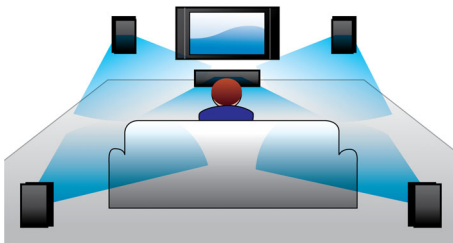

Dolby TrueHD og DTS HD

Dolby TrueHD og DTS-HD Master Audio Essential leverer den fineste lyd kvalitet fra dine Blu-ray-diske. Den gengivne lyd er stort set umulig at skelne fra studie-masteren, så du kommer til at høre det, skaberne af værket ønskede, at du skulle høre. Dolby TrueHD og DTS-HD Master Audio Essential fuldender din high definition-underholdningsoplevelse.