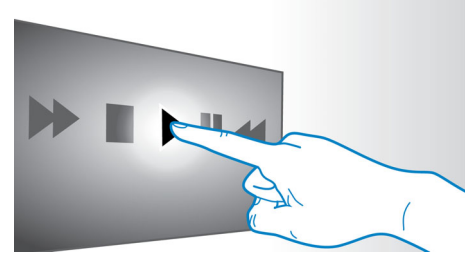

Touch panel til afspilning

Intuitiv touch panel-betjening giver dig mulighed for at indstille lydstyrken og andre afspilningsindstillinger ved at trykke på det berøringfølsomme frontpanel.