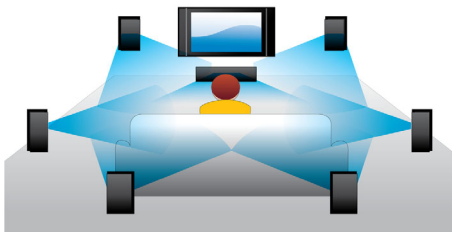

Sambungkan dan nikmati semua hiburan yang Anda miliki

- Tonton video YouTube secara langsung di layar besar TV Anda*

PHILIPS

Kelebihan Utama

Pemutaran Disc Blu-ray 3D

3D HD Penuh memberikan pengalaman menonton bioskop yang nyata dan ilusi kedalaman yang ditingkatkan di rumah Anda. Gambar terpisah untuk mata kiri dan kanan yang direkam dalam kualitas HD penuh 1920 x 1080 dan memutar dalam kecepatan tinggi di layar Anda. Dengan menonton gambar ini melalui kacamata khusus yang disesuaikan untuk membuka dan menutup lensa kiri dan kanan dengan gambar yang bergerak, pengalaman menonton 3D HD penuh telah diciptakan.

Dolby TrueHD

Dolby TrueHD memberikan suara terbaik dari Disc Blu-ray Anda. Audio yang dihasilkan hampir tidak dapat dibedakan dari master studio, sehingga Anda akan mendengar apa yang ditujukan oleh pembuatnya untuk Anda dengar. Dolby TrueHD menyempurnakan pengalaman hiburan definisi tinggi.

Peningkatan video DVD

Peningkatan HDMI 1080p memberikan gambar sebening kristal. Film DVD dalam definisi standar sekarang dapat dinikmati dalam resolusi definisi tinggi - memberikan detail yang lebih banyak dan gambar nyata. Progressive Scan (yang disimbolkan dengan "p" pada "1080p") mengeliminasi struktur garis yang lazim pada layar TV, dan memastikan kembali ketajaman gambar yang luar biasa. Terlebih lagi, HDMI membuat koneksi digital langsung yang dapat menampung video HD digital yang tidak dikompres dan audio multi saluran digital, tanpa konversi ke analog - memberikan gambaran sempurna dan kualitas suara yang terbebas dari kebisingan.