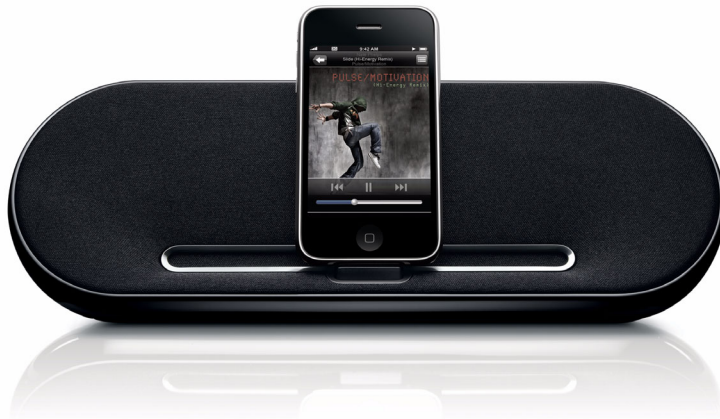

Philips Fidelio
Dokkinghøytaler

Fidelio

SBD7500

Lidenskap for lyd

Designet for å bli med på tur

Spilleren er kompakt og svært bærbar, men den er ingen lettveker når det kommer til ytelse. Den er designet for reising og gir deg overraskende kraftig lyd fra iPhone/iPod – dermed kan du glede deg over flott musikk hvor du enn er.

Lyd som imponerer deg

- wOOx-teknologi for fyldig og presis bass uten forvrengning
- DBB for å bevare lave toner for dyp bass på alle volumnivåer
- Skjermingsteknologi som blokkerer interferens fra mobiltelefoner

Laget for å bli med på tur

- Elegant, slank og kompakt design som passer i enhver stresskoffert

Virkelig bærbar og allsidig

- Valg mellom batteri og nettilkobling, lytt til musikk hvor som helst
- Dokking av iPod/iPhone, til og med når den er i etuiet
- AUX-inngang for enkel tilkobling til nesten alle elektroniske enheter
- Oppdag og del musikk og andre funksjoner via den kostnadsfrie Fidelio-appen

PHILIPS

Spesifikasjoner

Lyd

- Lydforbedring: dynamisk bassforsterking (DBB), wOOx™-teknologi
- Lydsystem: stereo
- Volumkontroll: opp/ned
- Utgangseffekt: 10 W RMS

Høytalere

- Høytalerelementer: Neodymmagnetsystem