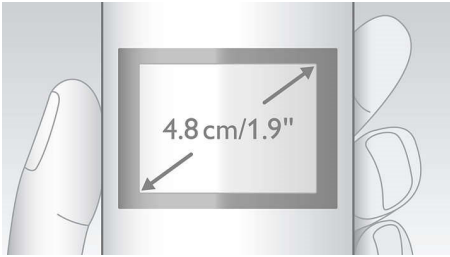

Hlavné prvky

4,8 cm (1,9") grafický displej

4,8 cm (1,9") grafický displej s vysokým kontrastom s bielym podsvietením