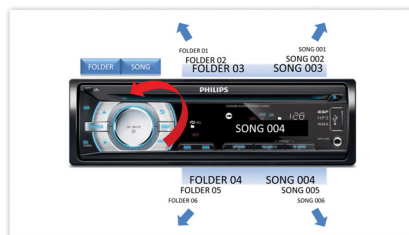

Prehľadávanie podľa priečinka alebo skladby

Táto funkcia vám umožňuje vyhľadať požadovanú skladbu alebo album omnoho rýchlejšie pomocou prehľadávania skladieb a priečinkov, ktoré predstavujú zvyčajný obsah zariadení USB/kariet SDHC. Vďaka špeciálnemu tlačidlu na prepínanie priečinkov/

skladieb vykonáte vyhľadávanie pomocou troch jednoduchých krokov – stlačte tlačidlo priečinkov/skladba, otáčajte otočným regulátorom hlasitosti a stlačením tlačidla vyberte požadovanú položku. Tento jednoduchý proces vám umožní vyhľadávať vo svojej hudobnej zbierke rýchlo a ľahko a sústrediť sa pritom na jazdu.