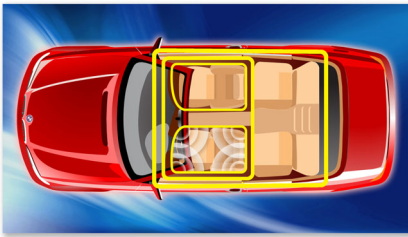

Hlavné prvky

Technológia Music Zone

Inovatívna technológia Music Zone od spoločnosti Philips umožní vodičovi a spolujazdcom vychutnať si hudbu so živším priestorovým efektom tak, ako si to želal sám autor. Používatelia môžu jednoducho prepínať posluchové zóny z vodiča na spolujazdcov a späť a dosiahnuť tak optimálne nasmerovaný zvuk v jednotlivých častiach auta. Špeciálne tlačidlo na ovládanie zón poskytuje tri predvolené nastavenia – Vľavo, Vpravo a Vpredu (a Všetci), vďaka čomu môžete zvuk nastaviť podľa svojich potrieb a počúvať dynamický zvuk sami alebo spolu s ostatnými spolujazdcami.