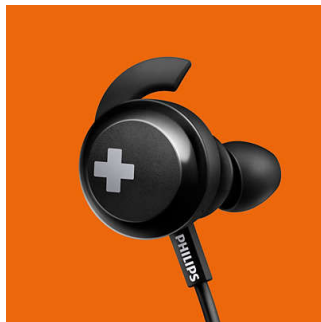

Эргономичный дизайн

Эргономичный дизайн с овальными и изогнутыми звуковыми трубками для удобной и естественной посадки. Вы можете слушать музыку на протяжении нескольких часов без остановки с ощущением полного комфорта.

Вызовы в режиме HandsFree

Удобные элементы управления позволяют приостанавливать или запускать воспроизведение и отвечать на вызовы простым нажатием.

Надежные крепления в форме крыла

Благодаря креплениям в форме крыла наушники лучше прилегают к уху и не выпадают.