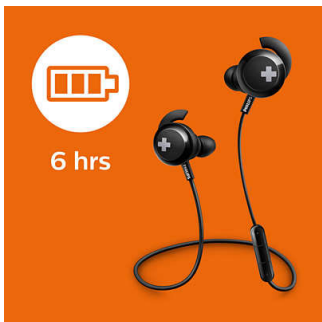

Время воспроизведения: 6 часов

6 часов воспроизведения для непрерывного наслаждения музыкой на протяжении всего дня.