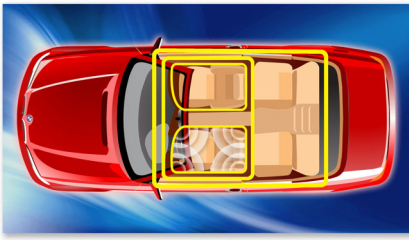

產品特點

Music Zone

Philips 的創新 Music Zone 技術讓駕駛者及乘客享受充滿鮮明空間效果的聲音，就像演奏者本身想表達的一樣。用戶可簡單地將聆聽音樂區域設定為駕駛者或乘客，以取得車內最佳的聲音焦點。專用的區域控制按鈕提供三個預設位置 - 左、右及前（與及全部） - 讓您能簡單而自由地選擇最能配合您的聆聽需求，不論您是一個人還是跟乘客一起。