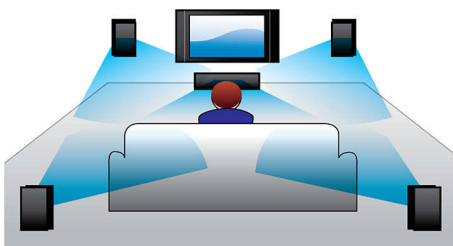

Dolby TrueHD et DTS-HD

Les technologies Dolby TrueHD et DTS-HD Master Audio Essential restituent le son de haute qualité des disques Blu-ray. Le son est en tout point identique à la maquette studio : vous entendez donc ce que les créateurs souhaitaient vous faire entendre. Les technologies Dolby TrueHD et DTS-HD Master Audio Essential améliorent ainsi votre expérience de la haute définition.