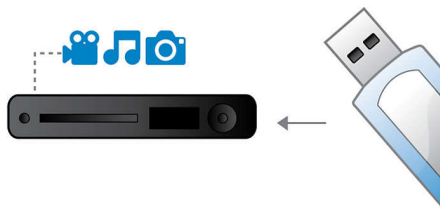

Philips
Home Cinéma 5 enceintes

Puissance de 200 W RMS
Lecteur de DVD

HTS3020

Son Surround d'une clarté inégalée

Comme dans les films

Détendez-vous et immergez-vous dans les films, confortablement installé dans votre canapé. Profitez du son Surround multicanal de haute qualité à partir de ports USB et de quasiment tous les types de disque.

Égayez vos contenus audio et vidéo

- Amplificateur de classe D évolué pour un son puissant et compact
- Son Surround Dolby Digital et Pro Logic II

Facile à installer

- Connecteurs Easy-fit™ de couleur pour une installation simple
- Connexion unique RVB sur pèritel pour des vidéos de qualité

Connectez-vous à plusieurs sources

- Liaison multimédia USB pour une lecture des données multimédias des clés USB

PHILIPS

Points forts

Liaison multimédia USB

L'USB (Universal Serial Bus) est un protocole permettant de relier facilement des ordinateurs, des périphériques et des appareils électroniques grand public. Avec la liaison multimédia USB, vous n'avez qu'à brancher votre périphérique USB, sélectionner un fichier vidéo, photo ou audio et lancer la lecture.

Certifié DivX Ultra

Grâce à la prise en charge DivX, vous pouvez visionner des vidéos encodées en DivX dans votre salon. Le format DivX est une technologie de compression vidéo basée sur la norme MPEG4 qui permet d'enregistrer des fichiers volumineux tels que des films, des bandes annonces et des clips vidéo sur des CD-R/RW et des disques DVD inscriptibles. La technologie DivX Ultra combine la lecture du format DivX et de fantastiques fonctionnalités telles que les sous-titres intégrés, le choix de langues audio, de bandes son et de menus.