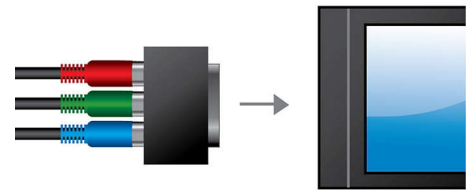

Connectivité RVB sur péritel

Le RVB sur péritel est une connexion par câble aisée garantissant une sortie vidéo de haute qualité.