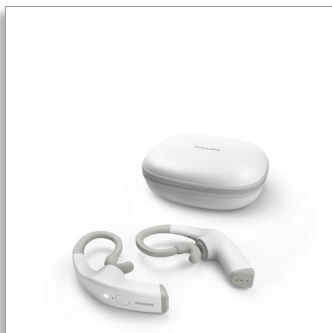

Philips  
开放式入耳式真无线

开放式入耳式贴合

骨传导  
轻便, 坚固耐用  
IPX5 防水保护

TAA8606WT

### 开放式入耳式耳机。别致的聆听感。

- 完全意识。开放式入耳式设计
- 骨传导。仿若无耳机音效
- 真无线牢固贴合。轻便舒适
- IPX5 防水

### 设计

- 颜色: 白色
- 耳塞配件: 骨传导
- 入耳式配件类型: 开放式贴合

### 轻便舒适

带来全新的舒适体验。这些牢固贴合的真无线耳机专为运动而打造, 采用灵活的橡胶耳挂, 可牢固且舒适地挂在耳朵的后面。耳朵中如无任何东西一般, 您可以随意移动并继续向前迈进。