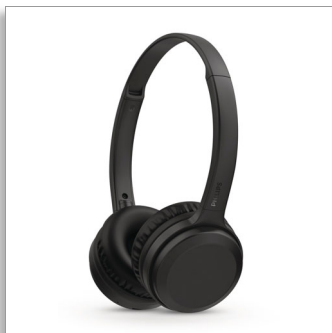

Philips
Cuffie wireless

Driver da 30 mm, chiuse sul retro

Bluetooth®
Fascia leggera
Ripiegabili in orizzontale

TAH1108BK

Musica sempre vicina

Lascia che la musica ti accompagni in tutto ciò che fai. Queste cuffie over ear wireless offrono 15 ore di riproduzione e un audio nitido. I pulsanti sui cuscinetti consentono di controllare facilmente la musica e le chiamate, e i cuscinetti si ripiegano completamente per essere riposti facilmente.

Libera i tuoi suoni. 15 ore di riproduzione

- Potenti driver al neodimio da 30 mm
- Audio nitido e chiaro
- Isolamento audio ottimale grazie al design con parte posteriore chiusa
- 15 ore di autonomia di riproduzione e ricarica rapida

Leggere e confortevoli

- Facili da indossare e utilizzare
- Fascia regolabile e microfono integrato per chiamate in vivavoce
- Cuscinetti imbottiti e inclinabili per il massimo comfort
- Comandi sul cuscinetto per musica, chiamate e volume

Design

- Colore: Black
- Utilizzo: Fascia
- Design pieghevole: Flat
- Materiale aggancio all'orecchio: Pelle sintetica
- Tipologia auricolare: Over ear
- Tipo di padiglione: Padiglione chiuso

Assorbimento