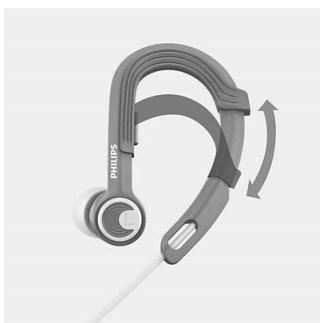

Libertad

- 3 tamaños de almohadillas para un ajuste óptimo
- Clip para cables incluido para un entrenamiento sin enredos
- Diseño ultraligero de 7,1 g para la máxima comodidad*
- Gancho para la oreja ajustable para un ajuste personalizado

Intensidad

- Sonido de alto rendimiento para un rendimiento óptimo
- Los auriculares aíslan de los sonidos

PHILIPS

Auriculares deportivos
Altav. de 8,6 mm, cerrados parte post. Gancho de oreja

SHQ3300LF/00

Destacados

3 tamaños de almohadillas

3 tamaños de almohadillas para un ajuste óptimo

Diseño ultraligero de 7,1 g*

Con un peso de solo 7,1 g, estos auriculares deportivos ActionFit son tan ligeros y cómodos que olvidarás que los llevas puestos. Son perfectos para recorrer esos últimos y difíciles kilómetros.

Gancho para la oreja ajustable

Un gancho para la oreja ajustable garantiza que los auriculares ActionFit SHQ3300 se adaptan

perfectamente. Solo tienes que colocarte los auriculares y deslizar el gancho ajustable arriba o abajo para un ajuste perfecto. Independientemente de la rutina de ejercicios o el terreno, estos cómodos auriculares no se te caerán.