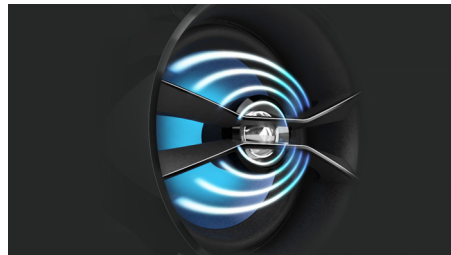

UniSound

Gør dig klar til musik, der er ubestrideligt klarere og mere naturlig. UniSound-

teknologien udnytter akustisk design og ingeniørekspertise til at levere lyd, som det var meningen, den skulle høres. I traditionelle højttalere leverer diskantenheden og basenheden lyd fra forskellige steder. Det skaber stærke interferenser, som forvrænger lyden, hvilket resulterer i unaturlig, flad og kvalt lyd. UniSound frigør musikken ved at anbringe diskantenheden og basenheden i unikke positioner og indarbejde streng overgangsingeniørkunst, som reducerer interferens enormt og leverer naturlig lyd, der er tro mod den oprindelige.