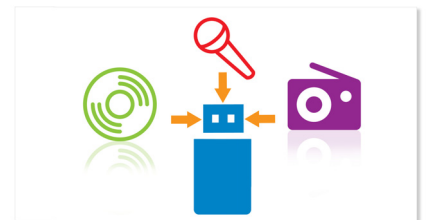

MP3 Link

MP3 Link-forbindelsen giver mulighed for direkte afspilning af MP3-indhold fra bærbare medieafspillere. Ud over fordelene ved at kunne

nyde din yndlingsmusik i lydsystemets overlegne lyd kvalitet er MP3-linket også yderst bekvemt, da det eneste, du behøver at gøre, er at tilslutte din bærbare MP3-afspiller til lydsystemet.

3-disk-skifter

Med tre-disk-skifter til musikafspilning kan du vælge mellem tre forskellige CD'er i enheden på en gang. Denne praktiske funktion gør det muligt at nyde forskellig musik, så du ikke skal spille din dyrebare tid på at skifte CD hele tiden.

UniSound

Gør dig klar til musik, der er ubestrideligt klarere og mere naturlig. UniSound-

teknologien udnytter akustisk design og ingeniørekspertise til at levere lyd, som det var meningen, den skulle høres. I traditionelle højttalere leverer diskantenheden og basenheden lyd fra forskellige steder. Det skaber stærke interferenser, som forvrænger lyden, hvilket resulterer i unaturlig, flad og kvalt lyd. UniSound frigør musikken ved at anbringe diskantenheden og basenheden i unikke positioner og indarbejde streng overgangsingeniørkunst, som reducerer interferens enormt og leverer naturlig lyd, der er tro mod den oprindelige.

Rip musik til en USB-enhed

Rip musik fra CD'er, radio og karaoke over på en USB-enhed

Specifikationer

Lyd

- Udgangseffekt (RMS) total: 500 W
- Lydforbedring: MAX Sound, Dynamisk basforstærkning i 3 trin, Incredible Surround, digital lydkontrol med 4 funktioner, Virtual Ambience Control, UniSound