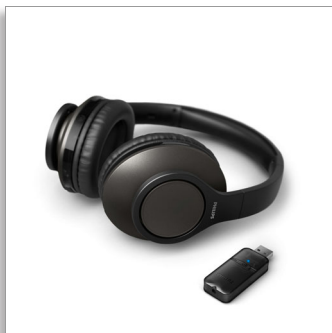

Philips
Беспроводные наушники
для телевизора

Беспроводные наушники для
телевизора

Модуль Bluetooth
Низкая задержка
18 часов воспроизведения

TAH6206BK

Потрясающее звучание — от телевизора до видеоконференций.

Звук во всех деталях

- Любые фильмы и передачи. Слушайте, не отвлекая других
- Полноразмерная конструкция. Достойная пассивная шумоизоляция
- Идеальная синхронизация диалогов. Режим Bluetooth с низкой задержкой
- Чистое звучание и насыщенные басы. Излучатели 40 мм с неодимовыми магнитами