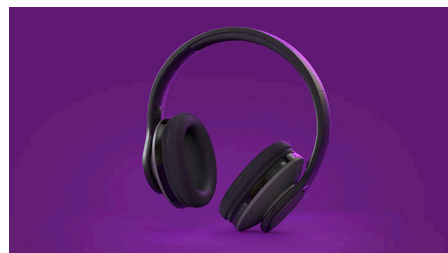

Легкие и комфортные

Эти легкие наушники помогут с максимальным комфортом смотреть ночные сериалы без опасений потревожить соседей. Оголовье и мягкие амбушюры регулируются, обеспечивая идеальную посадку.