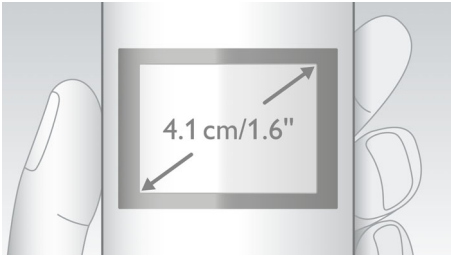

Ekoloģisks produkts

- Zems starojuma līmenis un strāvas patēriņš

PHILIPS

Izceltie produkti

4,1 cm (1,6 collu) displejs

Viegli nolasāms 4,1 cm (1,6 collu) displejs ar sānu apgaismojumu

Uzlabota skaņas testēšana