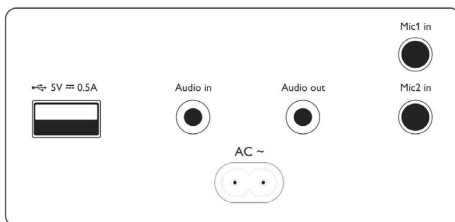

Afmetingen van het product

- Hoogte: 31 cm
- Breedte: 30 cm
- Diepte: 30 cm
- Gewicht: 7.5 kg

Accessoires

- Meegeleverde accessoires: AC-netsnoer, Snelstartgids, Garantiecertificaat, Veiligheids-/garantieblad