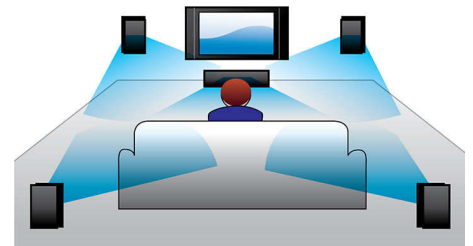

Dolby Digital

Dolby Digital, das führende digitale Mehrkanal-Audioformat, ist dem natürlichen Hörvermögen des menschlichen Gehörs nachempfunden. Daher nehmen Sie den Klang räumlich und besonders realistisch wahr.

Integrierter Akku

Schlankes und leichtes Design dank integriertem Akku