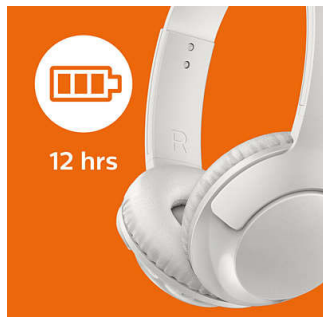

Cuffie over ear wireless con microfono
Driver da 32 mm, chiuse sul retro Over ear, Morbidi cuscinetti, Ripiegabili in orizzontale

SHB3075WT/00

In evidenza

Durata di riproduzione di 12 ore

Con una durata di riproduzione di 12 ore, avrai un'autonomia sufficiente per ascoltare la tua musica tutto il giorno.