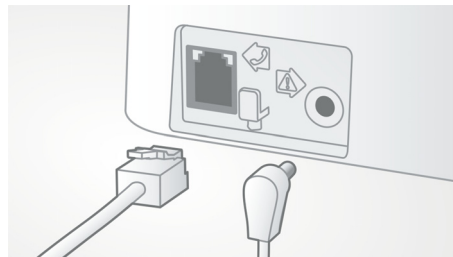

無線電話
1000 系列 黑色

產品特點

進階音效測試

我們以高階耳筒製造商相同的測試方式測試了 DECT 電話的音質。透過進階的耳朵模擬器，我們可以準確地再現人類聆聽的方式。這可以幫助我們的聲學工程師測量以及微調頻率響應、失真和聆聽感覺等等，為手機和免提模式提供最完美的語音再現。

參數均衡器

我們的電話的數碼音效處理使用參數均衡器，微調響應回線性頻率響應曲線的聲音，為所有通話傳遞清晰純音。

自動音量控制

自動音量控制可以免卻由距離、訊號強度或來電者的電話造成的聲音訊號差異，讓對話保持一致清晰。降低強訊號的音量同時放大弱訊號的音量，讓您免卻音量差異的煩惱，享受順暢無阻的通話。

4.1cm (1.6") 顯示屏

方便查看的 4.1 cm (1.6") 顯示屏，配備琥珀色背光

輕鬆安裝

簡易設定帶來終極便利。簡單安裝 - 即插即用產品

電話簿可儲存 50 個電話號碼

時刻輕鬆取得摯愛的電話號碼；在電話簿中可儲存最多達 50 個號碼。

來電顯示

有些時候，在接聽電話前先知對方是什麼人會比較好。我們的來電顯示正可讓您清楚知道來電者的身份。

CD1901B/44

優化天線設計

優化天線設計確保強勁和穩定的訊號接收，即使身處難以進行無線傳送的地方亦沒有問題。無論您身在哪裡，您現在也可以隨時隨地享受持久以及順暢無阻的通話。

低耗電量：< 0.6 瓦

Philips 電話不但節能，而且還具有卓越的環保效果。在備用模式中，功耗少於 0.6 瓦。

充電時產生更少的輻射

減少充電時所產生的輻射多達 95%

長達 16 小時的通話時間

本手機單次充電即可通話長達 16 小時。