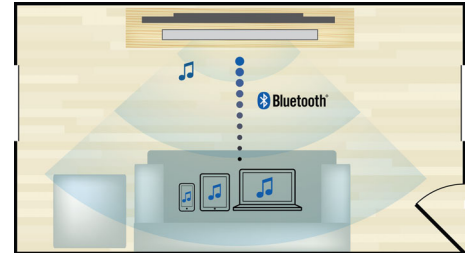

Trådlös Bluetooth-strömning

Trådlös musikströmning från musikenheter via Bluetooth