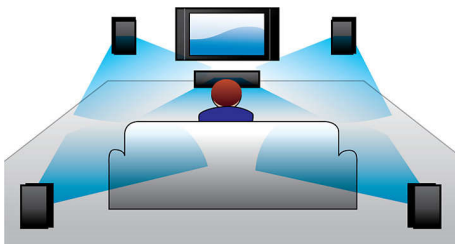

PHILIPS

Funktioner

1 000 W RMS-effekt

1 000 W RMS-effekt ger ett fantastiskt ljud för filmer och musik

Dolby TrueHD och DTS-HD

Dolby TrueHD och DTS-HD Master Audio Essential ger bästa tänkbara ljud från Blu-ray-skivor. Det återgivna ljudet är nästan omöjligt att särskilja från den ursprungliga studioinspelningen. Du hör vad de, som skapade musiken, avsåg att du skulle höra. Med Dolby TrueHD och DTS-HD Master Audio Essential får du den ultimata HD-upplevelsen.

Full HD 3D Blu-ray

Låt dig trollbindas av 3D-filmer i ditt eget vardagsrum på en Full HD 3D-TV. I aktiv 3D används den senaste generationens snabbväxlande skärmar för verklighetstroget djup och realism i Full HD-upplösning på

1 080 x 1 920. När du tittar på bilderna genom specialglasögon, som är tidsinställda på att öppna och stänga höger och vänster lins synkroniserat med hur bilderna ändras, skapas Full HD 3D-tittarupplevelsen i din hemmabio. Med fantastiska 3D-filmsläpp på Blu-ray får du ett brett och högkvalitativt urval. Med Blu-ray får du även okomprimerat surroundljud för en ljudupplevelse som känns otroligt verklig.