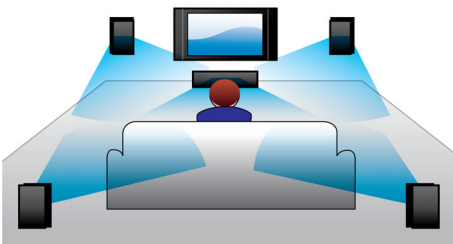

Dolby TrueHD och DTS-HD

Dolby TrueHD och DTS-HD Master Audio Essential ger bästa tänkbara ljud från Blu-ray-skivor. Det återgivna ljudet är nästan omöjligt att särskilja från den ursprungliga studioinspelningen. Du hör vad de, som skapade musiken, avsåg att du skulle höra. Med Dolby TrueHD och DTS-HD Master Audio Essential får du den ultimata HD-upplevelsen.

Full HD 3D Blu-ray

Låt dig trollbindas av 3D-filmer i ditt eget vardagsrum på en Full HD 3D-TV. I aktiv 3D används den senaste generationens snabbväxlande skärmar för verklighetstroget djup och realism i Full HD-upplösning på 1 080 x 1 920. När du tittar på bilderna genom specialglasögon, som är tidsinställda på att öppna och stänga höger och vänster lins synkroniserat med hur bilderna ändras, skapas Full HD 3D-tittarupplevelsen i din hemmabio. Med fantastiska 3D-filmsläpp på Blu-ray får du ett brett och högkvalitativt urval. Med Blu-ray får du även okomprimerat surroundljud för en ljudupplevelse som känns otroligt verklig.