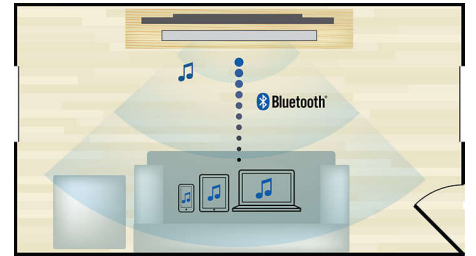

Trådlös Bluetooth-strömning

Trådlös musikströmning från musikenheter via Bluetooth