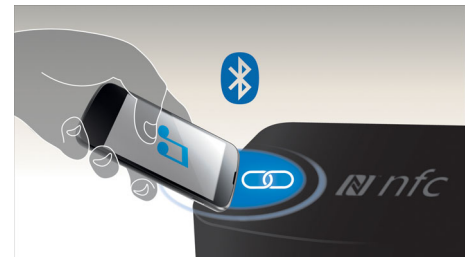

DivX Plus HD-certifierad

Med DivX Plus HD på din Blu-ray- och/eller DVD-spelare får du det senaste inom DivX-teknik, så att du kan spela upp HD-videor och filmer från internet direkt på din Philips-HDTV

Trådlös Bluetooth-strömning

Trådlös musikströmning från musikenheter via Bluetooth

NFC-teknik

Para enkelt ihop Bluetooth-enheter med smidig NFC-teknik (närfältskommunikationsteknik). Du behöver bara trycka på den NFC-aktiverade smarttelefonen eller surfplattan i NFC-området för en högtalare för att sätta på högtalaren, starta Bluetooth-hoppning och börja strömma musik.