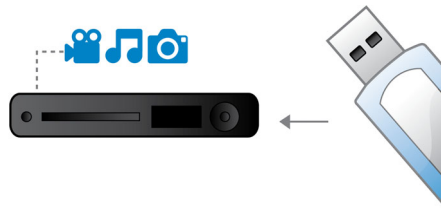

# PHILIPS

รับรองด้วย DivX Ultra

ด้วยการรองรับ DivX คุณจึงสนุกกับวิดีโอที่คุณสามารถเพลิดเพลินกับภาพวิดีโอที่เข้ารหัส DivX และภาพยนตร์จากอินเทอร์เน็ตได้ รวมถึงภาพยนตร์ฮอลลีวูดที่ชื่อภายในห้องนั่งเล่นของคุณ รูปแบบมีเดีย DivX คือเทคโนโลยีการบีบอัดวิดีโอแบบ MPEG4 ที่ให้คุณบันทึกไฟล์ขนาดใหญ่ เช่น ภาพยนตร์ ภาพยนตร์ตัวอย่างและมิวสิกวิดีโอลงบนสื่อต่างๆ ได้ เช่น CD-R/RW และแผ่น DVD แบบบันทึกได้เพื่อเล่นกับเครื่องเล่น DVD หรือเครื่องเล่น Blu-ray DivX Ultra Certified ของ Philips เทคโนโลยี DivX Ultra ไดรฟ์รวมการเล่น DivX พร้อมคุณสมบัติที่เยี่ยม เช่น บทบรรยายในตัว, เสียงในหลายภาษา, แทร็คและเมนูที่หลากหลายไว้ในรูปแบบไฟล์หนึ่งเดียวที่ไฮไลต์สะดวก

DivX มัลติมีเดีย

เล่น CD, (S)VCD, DVD, DVD+- R/RW, DivX, MP3, WMA, JPEG

การประมวลผลวิดีโอ 12-bit/108MHz

Video DAC 12

บิตเป็นระบบแปลงสัญญาณดิจิทัลเป็นอะนาล็อก

อีกที่มีประสิทธิภาพมากกว่า สามารถรักษาทุกรายละเอียดของคุณภาพภาพถ่ายที่แท้จริง โดยแสดงทุกเฉดสีอย่างละเอียดและให้สีที่มีความสมจริง ภาพที่ได้จึงมีความสดใสเป็นธรรมชาติ ต่างกับระบบ DAC ขนาด 10 บิต ที่จะสามารถเห็นข้อจำกัดได้ชัดเจนเมื่อฉายภาพด้วยการไขจอหรือโปรเจกเตอร์ขนาดใหญ่

USB Media Link

Universal Serial Bus หรือ USB คือโปรโตคอลมาตรฐานที่เชื่อมต่ออย่างง่ายเข้ากับคอมพิวเตอร์ อุปกรณ์พวง และอุปกรณ์อิเล็กทรอนิกส์ในครัวเรือน ด้วย USB Media Link คุณเพียงแคเสียบอุปกรณ์ USB เลือกภาพยนตร์ เพลง หรือภาพถ่าย แล้วเล่นได้

ปรับภาพเต็มจอ

ไม่ว่าคุณกำลังรับชมอะไรหรือช่องสัญญาณใด ระบบการปรับภาพเต็มจอจะให้ภาพที่ปรากฏชัดเจนเต็มจอเสมอ แถบสีดำทั้งด้านบนและล่างของหน้าจอจะหมดไป โดยคุณไม่จำเป็นต้องตั้งค่าใดๆ ด้วยตนเอง เพียงกดปุ่มปรับภาพเต็มหน้าจอแล้วเลือกรูปแบบ