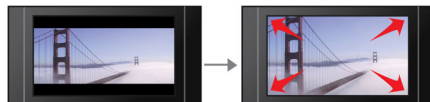

ปรับภาพเต็มจอ

ไม่ว่าคุณกำลังรับชมอะไรหรือช่องสัญญาณใด ระบบการปรับภาพเต็มจอจะให้ภาพที่ปรากฏชัดเจนเต็มจอเสมอ แถบสีดำทั้งด้านบนและล่างของหน้าจอจะหมดไป โดยคุณไม่จำเป็นต้องตั้งค่าใดๆ ด้วยตนเอง เพียงกดปุ่มปรับภาพเต็มหน้าจอแล้วเลือกรูปแบบ

เพียงเท่านี้คุณก็สามารถเพลิดเพลินไปกับภาพยนตร์แบบเต็มจอได้