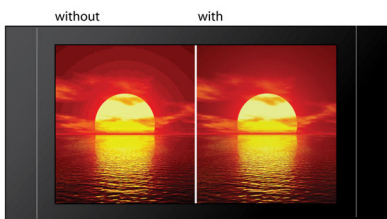

การประมวลผลวิดีโอ 12-bit/108MHz

Video DAC 12

บิตเป็นระบบแปลงสัญญาณดิจิทัลเป็นอะนาล็อก

อีกที่มีประสิทธิภาพมากกว่า สามารถรักษาทุกรายละเอียดของคุณภาพภาพถ่ายที่แท้จริง โดยแสดงทุกเฉดสีอย่างละเอียดและให้สีที่มีความสมจริง ภาพที่ได้จึงมีความสดใสเป็นธรรมชาติ ต่างกับระบบ DAC ขนาด 10 บิต ที่จะสามารถเห็นข้อจำกัดได้ชัดเจนเมื่อฉายภาพด้วยการไขจอหรือโปรเจกเตอร์ขนาดใหญ่