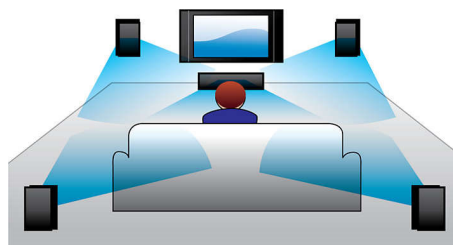

12 bit/108 MHz-es videofeldolgozás

A 12 bites Video DAC kiváló digitális-analóg átalakító, amely megőrzi az eredeti kép minden részletét. Finom árnyékokat és egyenletes színátmeneteket nyújt, így a kép természetesebb és élénkebb. A hagyományos 10 bites DAC hátrányai láthatóvá váltak a nagy képernyők és projektorok használatakor.

USB Direct

Csak csatlakoztassa az USB-eszközt a rendszerhez, és együtt élvezheti az eszközön digitális formában tárolt zenét és fényképeket a családtagokkal és barátaival.

Dolby Digital

Mivel a Dolby Digital vezető digitális többcsatornás audioszabvány az emberi fül természetes hangfeldolgozásából indul ki, általa nagyszerű minőségű surround hangzást tapasztalhat.

Neodímium szalagos magassugárzó

A neodímium szalagos monopólus magassugárzó olyan magassugárzó, amely dinamikus és eleven hangot produkál. Ez a szolgáltatás általánosan fejlett audiorendszerekben használatos, hogy az eredeti kitűnően megközelítő hangot állítsanak elő. A hagyományos tölcseres és dóm magassugárzók az irányított sugárzású