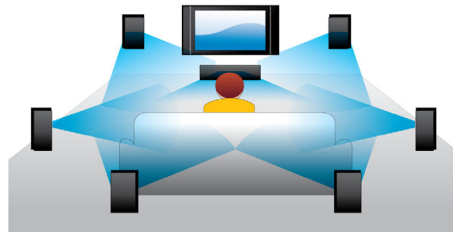

Dolby TrueHD

A Dolby TrueHD a legjobb hangzást nyújtja Blu-ray lemezeiről. A hangzás gyakorlatilag megkülönböztethetetlen a felvételi stúdiókban készült mesterszalagokétól, így amit hall, pontosan az alkotók szándéka. A Dolby TrueHD teljesebbé teszi a nagy felbontás által nyújtott élményt.

Dolby Digital DTS2.0

Dolby Digital DTS2.0 a felejthetetlen filmélmény érdekében