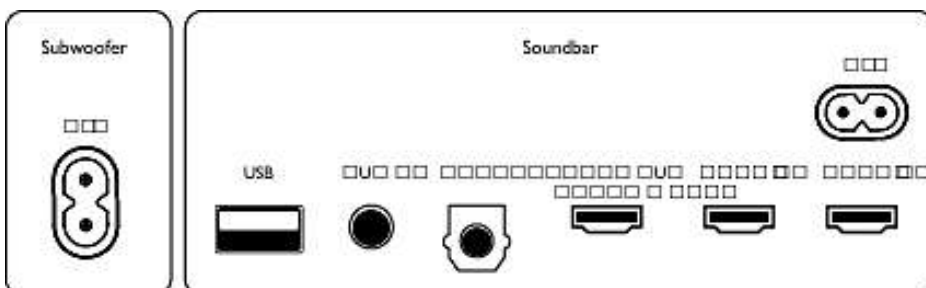

Yttre kartong

- Längd: 119 cm
- Antal konsumentförpackningar: 2
- Bredd: 69.5 cm
- Bruttovikt: 32.4 kg
- Höjd: 29.5 cm
- GTIN: 1 48 95229 11201 5
- Nettovikt: 24.2 kg
- Taravikt: 8.2 kg

Bekvämlighet

- Fjärrkontroll
- Nattläge: Nej

Kompatibilitet

- Appstyrning för smartphone/surfplatta

Effekt

- Strömtilgång, huvudenhet: 100–240 V AC, 50/60 Hz
- Strömförsörjning, subwoofer: 100–240 V AC, 50/60 Hz
- Ström i standby-läge, subwoofer: $0,5\text{ W}$
- Ström i standby-läge, huvudenhet: $0,5\text{ W}$
- Auto standby

Förpackningens mått

- Höjd: 26.5 cm
- Förpackningstyp: Förpackning
- Typ av hyllplacering: Liggande
- Bredd: 117 cm
- Djup: 54 cm
- Antal produkter som medföljer: 1
- EAN: 48 95229 11201 8
- Bruttovikt: 15.2 kg
- Nettovikt: 12.1 kg
- Taravikt: 3.1 kg

Tillbehör

- Tillbehör som medföljer: Fjärrkontroll, 1 x CR2025-batteri, Nätkabel, Vägghöjningsfäst

Snabbstartguide, Garantisedel för hela världen

Design

- Färg: Mörkgrå
- Vägghöjning

Mått

- Huvudenhet (B x H x D): 1 120 x 64 x 113 mm
- Huvudenhetens vikt: 3,7 kg
- Subwoofer (B x H x D): 230 x 400 x 407 mm
- Subwoofer, vikt: 8,2 kg

Video

- 3D-genomströmning
- Videoförbättring: 4K-Video Pass -Through, Dolby Vision, HDR10, HDR10+, HLG

Publiceringsdatum
2024-04-16

Version: 7.1.2

EAN: 48 95229 11201 8

© 2024 Koninklijke Philips N.V.
Med ensamrätt.

Specifikationerna kan ändras utan föregående meddelande. Alla varumärken tillhör Koninklijke Philips N.V. eller sina respektive ägare.

www.philips.com