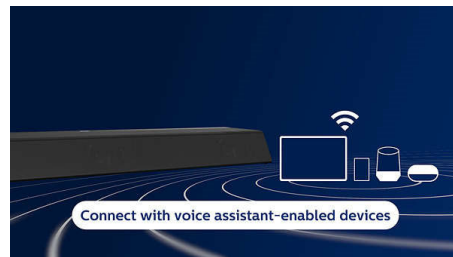

Anslut till röstassistenter

Be Alexa-aktiverade enheter eller högtalare som fungerar med Google Assistant att spela upp musik via soundbaren. Föredrar du Siri? Denna soundbar fungerar med Apple AirPlay 2, så du kan även fråga henne. Höj volymen på musiken. Hoppa över spår. Allt helt handsfree.

Låg profil. Enkel placering

Den utmärkande geometriska designen har en låg profil, vilket gör denna soundbar enkel att placera under eller bredvid TV:n. De medföljande väggfästena ger dig ännu fler alternativ och den kraftfulla trådlösa subwoofern ser fantastisk ut fristående.

3.1.2-kanaler. Max 600 W

3.1.2-kanaler. 360 W RMS. Max 600 W (10 % THD)

4K-vidarekoppling. Dubbla HDMI-ingångar

4K-vidarekoppling. Dubbla HDMI-ingångar

Särskild centerkanal

Särskild centerkanal för kristallklar dialog

Spotify Connect. Bluetooth.

Spotify Connect. Bluetooth. Apple AirPlay 2. Optisk ingång