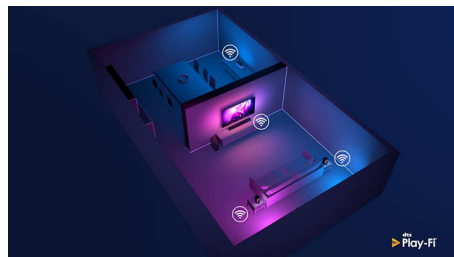

Ljudet du vill ha för det innehåll du älskar

- 3.1.2-kanaler. 360 W RMS. Max 600 W (10 % THD)
- Särskild centerkanal för kristallklara dialog
- Dolby Atmos. Öka spänningen
- Smart soundbar. Storslaget ljud

PHILIPS

Funktioner

Smart soundbar. Storslaget ljud

Denna soundbar ger allt du tittar på och varje låt du gillar ett kraftfullt ljud på 360 W. 3.1.2-kanaler fyller alla rum med fängslande ljudspår, mullrande effekter och kristallklar dialog. Den trådlösa subwoofern ger kraft åt varje explosion och varje takt.

DTS Play-Fi. Flera rum och mycket mer

Enkel DTS Play-Fi-kompatibilitet gör denna soundbar till stjärnan i din flerrumskonfiguration. Du kan synkronisera DTS Play-Fi-kompatibla högtalare för ljud i flera rum, eller till och med skapa ett äkta surroundljudssystem – allt via Philips Sound-appen eller DTS Play-Fi-appen.

Låg profil. Enkel placering

Den utmärkande geometriska designen har en låg profil, vilket gör denna soundbar enkel att placera under eller bredvid TV:n. De medföljande väggfästena ger dig ännu fler alternativ och den kraftfulla trådlösa subwoofern ser fantastisk ut fristående.