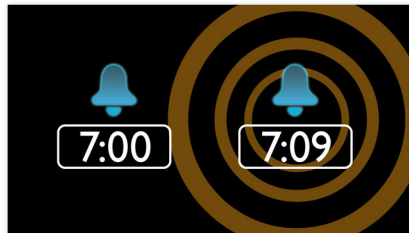

Ismétlő ébresztő

A Philips óras rádió szundítási funkciója méri a visszaalvási periódusokat. Ha szól az ébresztő, de még szeretne egy kicsit aludni, csak nyomja meg az Ébresztés ismétlése gombot, és pihenjen tovább. Kilenc perccel később az ébresztő újra meg fog szólalni. Az Ébresztés ismétlése gombot az ébresztés végleges kikapcsolásáig kilenc percenként akárhányszor megnyomhatja.