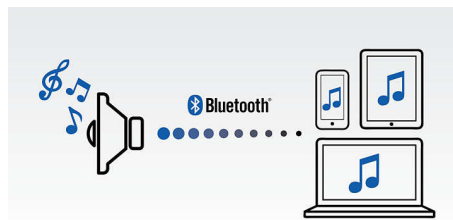

力多少及其感度決定產生出來的聲音。瓦數愈高，從喇叭傳出的聲音愈好。

LED 顯示屏

清晰亮麗的 LED 顯示屏

立體聲耳筒耳孔插孔

搭配此 Philips 裝置，連上個人耳筒，即可隨時享受更個人的聆聽體驗。只需將個人耳筒連接至此裝置，便可享受高音質的最愛音樂且不必擔心干擾他人。

內置充電電池

內置充電電池

無線音樂串流

藍牙是一種短距離無線通訊技術，穩健強勁，符合能源效益，讓您與 iPod/iPhone/iPad 或其他藍牙裝置（例如智能手機、平板電腦，甚至筆記型電腦）輕鬆進行無線

SD700B/00

連接。這樣您就可以輕鬆透過此喇叭無線享受您最喜愛的音樂，影片或遊戲的音效。

音訊輸入 (3.5 毫米)

只要一個簡單連接，就可使用便攜裝置和電腦享受自己所有的音樂。只要將裝置插入 Philips 機組的音訊 (3.5 毫米) 連接埠即可。如果使用的是電腦，則通常使用的是耳筒輸出插孔。連接即可直接使用高級喇叭聆聽欣賞所有音樂收藏。使用 Philips，音效就是更好。