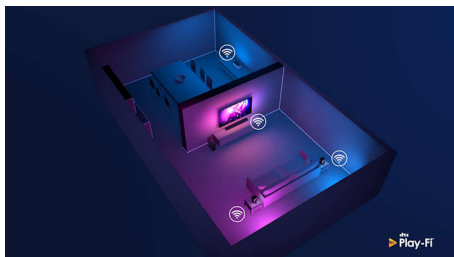

Vigtigste nyheder

Play-Fi. Multi-room med mere

Denne trådløse højttaler er DTS Play-Fi-kompatibel, så du nemt kan synkronisere med andre Play-Fi-kompatible højttalere for at få multi-room-lyd. Hvis din soundbar understøtter Play-Fi Surround, kan du endda gøre denne højttaler til en del af en ægte surround sound-opsætning, når du har filmaften.

Fyldig lyd. Par til stereo

En basenhed, to passive membraner og en diskantenhed kombineres for at give dig fyldig lyd med kraftfuld bas og funklende diskant. Wi-Fi-streaming giver dig signaler af højeste kvalitet og sikrer, at lyden synkroniseres perfekt mellem højttalere eller rum.

Større lyd til smart-højttaler

Bed Alexa-aktiverede enheder eller enhver enhed, der har Google Assistant, om at afspille musik via højttaleren. Skru op for lyden, så festen kan komme i gang. Skru ned sent om aftenen. Få nyhederne og meget mere. Alt sammen fuldstændig håndfrit.

Alle dine streamingtjenester

Uanset om du streamer direkte fra Spotify eller bruger Play-Fi-appen til at få adgang til albums med høj opløsning på Tidal, streamer denne højttaler det hele. Fra festspillelister i loungen til podcasts på kontoret – alt, hvad du elsker, lyder fyldigere, dybere og klarere.

Tilslut alle dine enheder

Med Wi-Fi-, Bluetooth-, Google Chromecast- og Apple AirPlay 2-kompatibilitet kan du streame din yndlingsmusik og podcasts, præcis som du vil. Hvis du bruger iOS-enheder, kan du bruge Siri til at betjene højttaleren med din stemme.

Fungerer med Ambilight

Denne trådløse højttaler kan ikke kun afspille musik. Den kan også give dig Ambilight. Du skal blot trykke på Ambilight-knappen på

højttaleren for at oprette forbindelse til dit TV. Nyd en dybere Ambilight-effekt, mens du ser film eller spiller, eller mens du lytter til musik.

3,5" basenhed + 1" diskantenhed, 40 W

3,5" basenhed, 1" diskantenhed, 40 W udgangseffekt

Vekselstrøm

Strømforsynet med vekselstrøm. Mål: 115 x 212 x 116 mm

Opsætning af multi-room

Opsætning af multi-room via Philips Sound- eller Play-Fi-appen

To passive membraner

To passive membraner giver stærk bas

Wi-Fi. Bluetooth. AirPlay 2

Wi-Fi. Bluetooth. Apple AirPlay 2. Google Chromecast

Opretter forbindelse til stemmeassistenter

Opretter forbindelse til dine foretrukne enheder med stemmeassistent