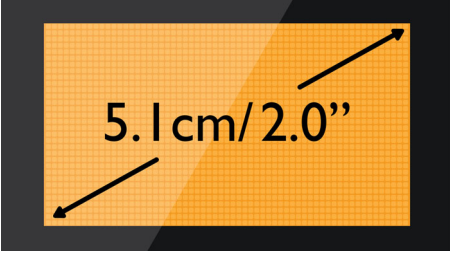

5,1 cm (2,0") nokta matris ekran

Geniş 5,1 cm (2,0") nokta matris ekran

Yankı engelleme

Artık telefonda konuşurken yankılar yüzünden rahatsız olmanıza gerek yok. Yankı engelleme özelliği, konuşmaların her zaman net bir biçimde duyulmasını sağlar.