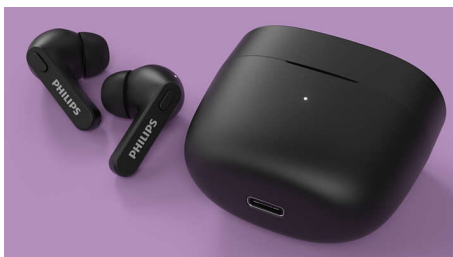

Izuzetno mala futrola za punjenje

Krenite na put sa nekoliko punjenja u džepu. Jedno punjenje pruža vam do 6 sati reprodukcije, a sa potpuno napunjenom

futrolom dobijate dodatnih 12 sati. Kratko punjenje u futrola od 15 minuta pruža vam 1 sat reprodukcije. Potpuno punjenje futrole traje 2 sat putem USB-C veze.

Bezbedno, udobno prijanjanje u uvetu

Dobijate pravu udobnost zahvaljujući mekanim, izmenjivim silikonskim umecima za uši. Umetak na svakoj slušalici bezbedno stoji u ušnom kanalu i daje savršeno prijanjanje koje umanjuje spoljnu buku. Oblik „štapa za hokej“ drži slušalice bezbedno na mestu.