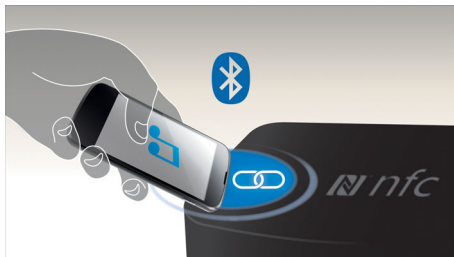

Enkel användning

- Byt musik direkt mellan 3 enheter med MULTIPAIR
- USB-port för uppladdning av andra enheter
- Ljudingång för bärbar musikuppspelning

Avancerad mångsidighet

- Smidigt med NFC-aktiverade smarttelefoner för Bluetooth-hoppning

PHILIPS

Funktioner

NFC-teknik

Para enkelt ihop Bluetooth-enheter med smidig NFC-teknik (närfältskommunikationsteknik). Du behöver bara trycka på den NFC-aktiverade smarttelefonen eller surfplattan i NFC-området för en högtalare för att sätta på högtalaren, starta Bluetooth-hoppning och börja strömma musik.