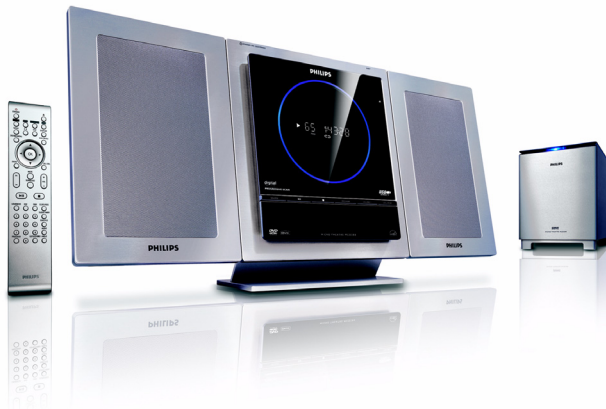

Philips
Micro Theater com DVD

MCD288

Design superfino com qualidade de vídeo excepcional

A potência e a elegância se encontram no Micro System com DVD MCD288. Curta suas músicas e filmes favoritos com uma qualidade de som incomparável. Seu lindo design levará mais beleza para qualquer decoração, com a opção de suporte para mesa ou montagem na parede.

Enriqueça sua experiência de cinema

- Reproduz DVD, DivX®, (S)VCD, CD de MP3, CD de WMA, CD(RW) e Foto CD
- Dolby Digital para a melhor experiência cinematográfica
- Progressive Scan por vídeo componente para qualidade de imagem otimizada

Design que combina com sua decoração

- Controle remoto de alta qualidade e de material confortável
- Design superelegante e flexibilidade de montagem na parede

PHILIPS
sense and simplicity

Destaques

Dolby Digital

Progressive Scan

O Progressive Scan duplica a resolução vertical da imagem, resultando em uma imagem muito mais nítida. Em vez de enviar para a tela primeiro o campo composto pelas linhas ímpares e, depois, enviar o campo com as linhas pares, os dois campos são projetados ao mesmo tempo. A imagem completa é criada instantaneamente, usando a resolução máxima. Nessa velocidade, o olho humano vê uma imagem mais nítida, sem estrutura linear.