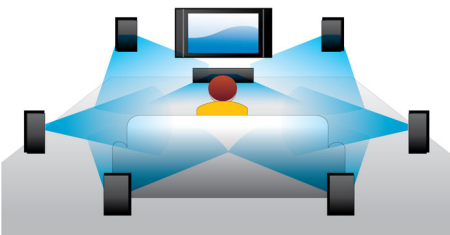

PHILIPS

Χαρακτηριστικά

Αναπαραγωγή δίσκου Blu-ray

Οι δίσκοι Blu-ray μπορούν να μεταφέρουν δεδομένα υψηλής ευκρίνειας, καθώς και φωτογραφίες σε ανάλυση 1920 x 1080, δηλαδή εικόνες Full HD. Καθώς οι λεπτομέρειες γίνονται άμεσα αντιληπτές, οι κινήσεις ομαλότερες και οι εικόνες πιο διαυγείς, οι σκηνές ζωντανεύουν. Το blu-ray αποδίδει επίσης surround ήχο χωρίς συμπίεση και σας προσφέρει εκπληκτικά ζωντανή εμπειρία ήχου. Οι δίσκοι Blu-ray υψηλής χωρητικότητας προσφέρουν δυνατότητα ενσωμάτωσης πλήθους διαδραστικών δυνατοτήτων. Η εύκολη πλοήγηση κατά την αναπαραγωγή και άλλες συναρπαστικές λειτουργίες, όπως τα αναπτυσσόμενα μενού, προσδίδουν μια εντελώς νέα διάσταση στην οικιακή ψυχαγωγία.

Dolby TrueHD και DTS-HD MA

Το DTS-HD Master Audio και το Dolby TrueHD παράγουν εκπληκτικό ήχο 7,1 καναλιών από δίσκους Blu-ray. Ο ήχος που αναπαράγεται είναι σχεδόν πανομοιότυπος με τον ήχο του κύριου αντιγράφου του στούντιο για να μπορείτε να ακούτε την ποιότητα που προοριζόταν αρχικά. Το DTS-HD Master Audio και το Dolby TrueHD ολοκληρώνουν την εμπειρία ψυχαγωγίας υψηλής ευκρίνειας.

RealMedia Video

RealMedia Video για αναπαραγωγή ταινιών από τον υπολογιστή σας

DivX Plus HD Certified

Το DivX Plus HD στη συσκευή Blu-ray ή/και στη συσκευή DVD προσφέρει την τελευταία λέξη της τεχνολογίας DivX, επιτρέποντάς σας να απολαμβάνετε βίντεο και ταινίες HD από το Internet απευθείας στην τηλεόραση HD της Philips ή στον υπολογιστή σας. Το DivX Plus HD υποστηρίζει την αναπαραγωγή περιεχομένου DivX Plus (βίντεο H.264 HD με ήχο AAC υψηλής ποιότητας σε ένα κοντέινερ αρχείων MKV), ενώ υποστηρίζει επίσης προηγούμενες εκδόσεις DivX έως και 1080p. DivX Plus HD: για πραγματικά ψηφιακό βίντεο υψηλής ευκρίνειας.