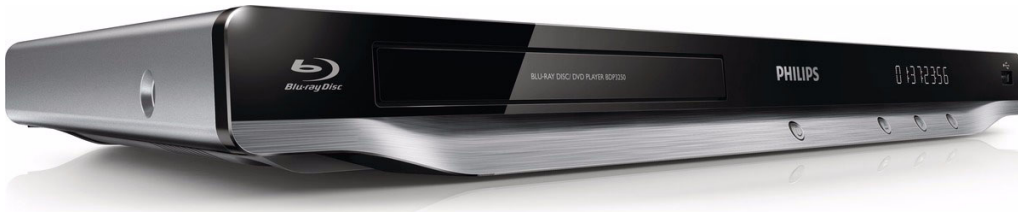

Philips 3000 series
Blu-ray Disc/ DVD player

DivX Plus HD

USB2.0 Media Link
BD-Live

BDP3250

Φέρτε την κινηματογραφική εμπειρία του Blu-ray στο σπίτι σας

Απολαύστε τη μαγεία των ταινιών στο σπίτι σας σε Full High Definition με Blu-ray και DivX Plus HD, με αυτήν την κομψή συσκευή. Απολαύστε τα αγαπημένα σας αρχεία βίντεο και μουσικής, απευθείας από μονάδες USB flash ή φορητούς σκληρούς δίσκους με USB 2.0 Media Link.

Ακούστε περισσότερα

- Dolby TrueHD και DTS-HD MA για surround ήχο HD 7,1

Περισσότερες δυνατότητες

- BD-Live (Προφίλ 2.0) για να απολαμβάνετε έξτρα περιεχόμενο Blu-ray στο διαδίκτυο
- Απολαύστε όλες τις ταινίες και τη μουσική από CD και DVD
- EasyLink για χειρισμό όλων των συσκευών HDMI CEC μέσω ενός μόνο τηλεχειριστηρίου
- USB 2.0 για αναπαραγωγή βίντεο/μουσικής από μονάδα USB flash/σκληρού δίσκου

PHILIPS

Χαρακτηριστικά

Αναπαραγωγή δίσκου Blu-ray

Οι δίσκοι Blu-ray μπορούν να μεταφέρουν δεδομένα υψηλής ευκρίνειας, καθώς και φωτογραφίες σε ανάλυση 1920 x 1080, δηλαδή εικόνες Full HD. Καθώς οι λεπτομέρειες γίνονται άμεσα αντιληπτές, οι κινήσεις ομαλότερες και οι εικόνες πιο διαυγείς, οι σκηνές ζωντανεύουν. Το blu-ray αποδίδει επίσης surround ήχο χωρίς συμπίεση και σας προσφέρει εκπληκτικά ζωντανή εμπειρία ήχου. Οι δίσκοι Blu-ray υψηλής χωρητικότητας προσφέρουν δυνατότητα ενσωμάτωσης πλήθους διαδραστικών δυνατοτήτων. Η εύκολη πλοήγηση κατά την αναπαραγωγή και άλλες συναρπαστικές λειτουργίες, όπως τα αναπτυσσόμενα μενού, προσδίδουν μια εντελώς νέα διάσταση στην οικιακή ψυχαγωγία.

Dolby TrueHD και DTS-HD MA

Το DTS-HD Master Audio και το Dolby TrueHD παράγουν εκπληκτικό ήχο 7,1 καναλιών από δίσκους Blu-ray. Ο ήχος που αναπαράγεται είναι σχεδόν πανομοιότυπος με τον ήχο του κύριου αντιγράφου του στούντιο για να μπορείτε να ακούτε την ποιότητα που προοριζόταν αρχικά. Το DTS-HD Master Audio και το Dolby TrueHD ολοκληρώνουν την εμπειρία ψυχαγωγίας υψηλής ευκρίνειας.