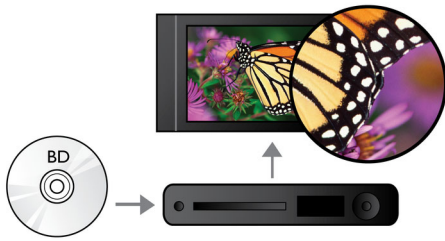

Δείτε περισσότερα

- RealMedia Video για αναπαραγωγή ταινιών από τον υπολογιστή σας
- DivX Plus HD Certified για αναπαραγωγή DivX υψηλής ευκρίνειας
- Αναπαραγωγή δίσκου Blu-ray για ευκρινείς εικόνες σε Full HD 1080p
- 1080p στα 24 fps για κινηματογραφικές εικόνες
- Κλιμάκωση εικόνας DVD έως 1080p μέσω HDMI για εικόνες που πλησιάζουν την ποιότητα HD
- Μετατόπιση υπότιτλων για ευρεία οθόνη χωρίς κομμένους υπότιτλους

Ακούστε περισσότερα

- Dolby TrueHD και DTS-HD MA για surround ήχο HD 7,1

Περισσότερες δυνατότητες

- BD-Live (Προφίλ 2.0) για να απολαμβάνετε έξτρα περιεχόμενο Blu-ray στο διαδίκτυο
- Απολαύστε όλες τις ταινίες και τη μουσική από CD και DVD
- EasyLink για χειρισμό όλων των συσκευών HDMI CEC μέσω ενός μόνο τηλεχειριστηρίου
- USB 2.0 για αναπαραγωγή βίντεο/μουσικής από μονάδα USB flash/σκληρού δίσκου

PHILIPS

Χαρακτηριστικά

Αναπαραγωγή δίσκου Blu-ray

Οι δίσκοι Blu-ray μπορούν να μεταφέρουν δεδομένα υψηλής ευκρίνειας, καθώς και φωτογραφίες σε ανάλυση 1920 x 1080, δηλαδή εικόνες Full HD. Καθώς οι λεπτομέρειες γίνονται άμεσα αντιληπτές, οι κινήσεις ομαλότερες και οι εικόνες πιο διαυγείς, οι σκηνές ζωντανεύουν. Το blu-ray αποδίδει επίσης surround ήχο χωρίς συμπίεση και σας προσφέρει εκπληκτικά ζωντανή εμπειρία ήχου. Οι δίσκοι Blu-ray υψηλής χωρητικότητας προσφέρουν δυνατότητα ενσωμάτωσης πλήθους διαδραστικών δυνατοτήτων. Η εύκολη πλοήγηση κατά την αναπαραγωγή και άλλες συναρπαστικές λειτουργίες, όπως τα αναπτυσσόμενα μενού, προσδίδουν μια εντελώς νέα διάσταση στην οικιακή ψυχαγωγία.

Dolby TrueHD και DTS-HD MA

Το DTS-HD Master Audio και το Dolby TrueHD παράγουν εκπληκτικό ήχο 7,1 καναλιών από δίσκους Blu-ray. Ο ήχος που αναπαράγεται είναι σχεδόν πανομοιότυπος με τον ήχο του κύριου αντιγράφου του στούντιο για να μπορείτε να ακούτε την ποιότητα που προοριζόταν αρχικά. Το DTS-HD Master Audio και το Dolby TrueHD ολοκληρώνουν την εμπειρία ψυχαγωγίας υψηλής ευκρίνειας.