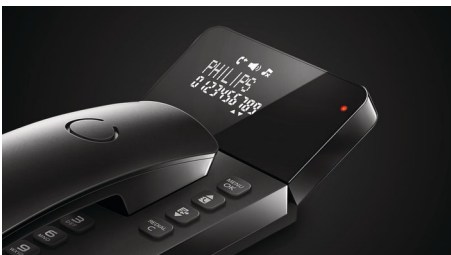

Kekseliäs kallistettu näyttö

Kekseliäästi kallistettu näyttö on selkeä joka suunnasta, olipa puhelin sitten pöydällä tai seinällä. Suuressa ja teräväkontrastisessa LCD-näytössä on isokokoinen fontti ja valkoinen teksti mustalla pohjalla, joten sitä on mukavaa ja vaivatonta lukea.

Miellyttävä luuri

Miellyttävä luuri on suunniteltu pidempää puheluista varten