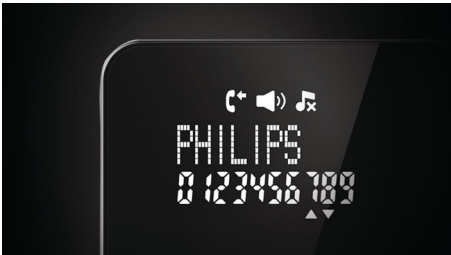

Erittäin turvallinen ja luotettava

- Ei säteile
- Luotettava yhteys jopa sähkökatkosten aikana
- Tapahtumamerkkivalo ilmoittaa vastaamattomista puheluita

Tyylikäs ja helppokäyttöinen

- Erittäin tarkka 7 cm:n (2,75") näyttö, jossa valkoinen teksti mustalla pohjalla
- Kaiutinpuhelimella voit soittaa handsfree-puheluita
- Tallenna jopa 25 yhteystietoa puhelinmuistioosi
- Soittajan tunnistus – tiedät aina, kuka soittaa*
- Lisää yksityisyyttä hiljaisella tilalla ja mykistystilalla
- Voi käyttää kuulolaitteen kanssa - vähentää hälyääniä

Soittajan tunnistus*

Joskus on hyvä tietää jo ennen vastaamista, kuka soittaa. Soittajan tunnistuksen avulla tiedät, kuka linjan toisessa päässä on.

Kekseliäs kallistettu näyttö

Kekseliäästi kallistettu näyttö on selkeä joka suunnasta, olipa puhelin sitten pöydällä tai seinällä. Suuressa ja teräväkontrastisessa LCD-näytössä on isokokoinen fontti ja valkoinen teksti mustalla pohjalla, joten sitä on mukavaa ja vaivatonta lukea.

Miellyttävä luuri

Miellyttävä luuri on suunniteltu pidempää puheluista varten

Tapahtumamerkkivalo

Näytön punainen LED-merkkivalo kertoo vastaamattomista puheluista vilkkumalla. Älykkäällä CallLog-toiminnolla tarkastat helposti vastaamattomat puhelut yhdellä painikkeen painalluksella.