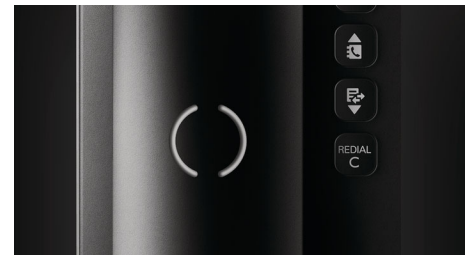

Kaiutinpuhelin

Handsfree-tilassa sisäänrakennettu kaiutin vahvistaa soittajan äänen, joten voit puhua ja kuunnella pitämättä luuria korvalla puhelun aikana. Erityisen kätevä toiminto silloin, kun haluat jakaa puhelun muiden kanssa ja tehdä samalla muita asioita.

Pöytä- tai seinäkiinnitys

Voidaan asettaa pöydälle tai kiinnittää seinään