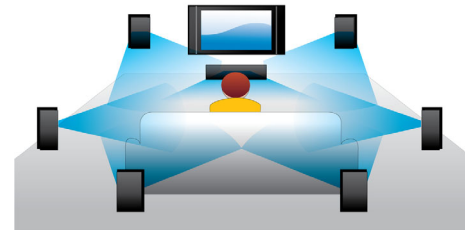

Dolby TrueHD

Dolby TrueHD bietet besten Sound von Ihren Blu-ray Discs. Die Audiowiedergabe ist praktisch nicht zu unterscheiden vom Studio-Master. So hören Sie das, was Sie laut Hersteller hören sollten. Dolby TrueHD vervollständigt ihr hochauflösendes Home Entertainment Erlebnis.

EasyLink

Sie möchten zur Steuerung der Geräte in Ihrem Home Entertainment-System nicht mehrere Fernbedienungen verwenden? Mit EasyLink können Sie jetzt über HDMI-CEC mit der STB-Fernbedienung alle anderen HDMI-CEC-kompatiblen Geräte bedienen (z. B. gleichzeitiges Ein/Ausschalten des Systems). EasyLink nutzt zum Übertragen der Systembefehle das Standard-HDMI-Kabel. Wenn Sie auf der STB-Fernbedienung eine Taste drücken, werden die entsprechenden Signale automatisch an den Fernseher oder an andere HDMI-CEC-kompatible Geräte gesendet.