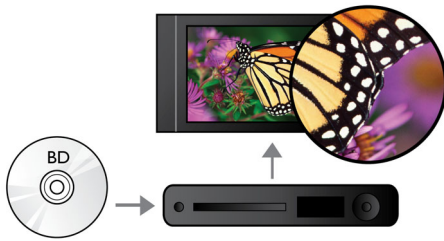

Erweitern Sie Ihre Sound-Erfahrung

- Kalotten-Hochtöner für detailgetreuen und natürlichen Sound
- Dolby TrueHD für hochauflösenden Surround Sound
- 100 W RMS Gesamtausgangsleistung
- Ermöglicht die einfache Einstellung hoher und tiefer Töne

Erweitern Sie Ihr Filmerlebnis

- Blu-ray Disc-Wiedergabe für gestochen scharfe Bilder in Full HD, 1080p
- DivX Ultra-zertifiziert für verbesserte DivX-Videowiedergabe
- 1080p bei 24 Bilder/Sek. für kinogleiche Bilder
- Genießen Sie mit BD-Live (Profil 2.0) Blu-ray-Bonusmaterial im Internet
- EasyLink steuert alle HDMI-verbundenen Geräte über HDMI CEC
- High-Speed-USB 2.0 zur Wiedergabe von Videos/Musik von USB-Flashlaufwerken

Erstklassige Ausführung mit hochwertigen Materialien

- Lautsprecher mit Holzgehäuse für besonders natürlichen Sound
- Aluminiumgehäuse

PHILIPS

Besonderheiten

Wiedergabe von Blu-ray Discs

Blu-ray Discs können hochauflösende Daten wie Fotos mit einer Auflösung von 1920 x 1080, die für hochauflösende Bilder steht, speichern. Szenen werden zum Leben erweckt, indem Details hervorstechen, Bewegungen flüssig werden und Bilder kristallklar sind. Blu-ray bietet zudem unkomprimierten Surround-Sound – so wird Ihr Klangerlebnis unglaublich wirklichkeitsgetreu. Die hohe Speicherkapazität von Blu-ray Discs ermöglicht auch den Einbau interaktiver Funktionen. Nahtlose Navigation während der Wiedergabe und andere spannende Funktionen wie Pop-up-Menüs bringen eine neue Dimension in das Home Entertainment.