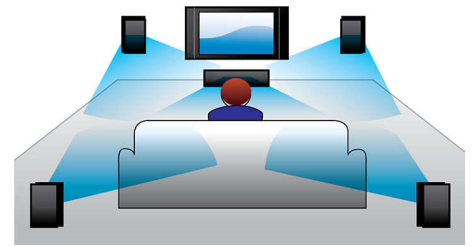

Цифровое управление звуком

С помощью цифрового управления звуком для различных музыкальных жанров можно выбирать подходящие режимы: "Сбалансированный", "Чистый", "Мощный", "Теплый" или "Яркий". Графическая технология выравнивания автоматически настраивает баланс и усиливает звуковые частоты, наиболее важные для выбранного музыкального жанра. Вы сможете настроить оптимальный звуковой баланс для каждого музыкального жанра и получить максимальное удовольствие от прослушивания.

Прямое подключение USB для воспроизведения MP3

Благодаря универсальной возможности переноса файлов так просто получить доступ к музыкальным файлам через прямой порт USB.

Караоке для любителей вокального творчества

Караоке для неограниченных возможностей вокального творчества

Общая выходная мощность 70 Вт (среднеквадр.)

Общая выходная мощность 70 Вт (среднеквадр.)

Dolby Digital

Dolby Digital, один из ведущих стандартов многоканального звука в мире, задействует те же принципы, что и при естественной обработке звука человеческим ухом, поэтому вы слышите объемное звучание превосходного качества с реалистичными пространственными аллюзиями.