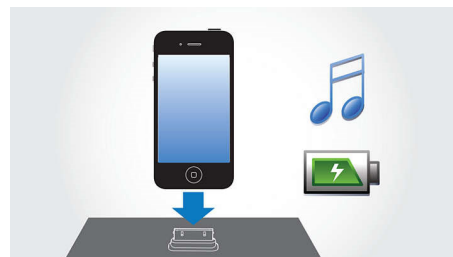

Връзка с вход AUX

Вход за MP3 плейър за портативното ви музикално устройство

Система басрефлексни високоговорители

Басрефлексната система високоговорители дава дълбоки басови звуци с компактни кутии на високоговорителите. Тя се различава от конвенционалната система с кутии на високоговорителите по добавените тръбни басы, които са акустично нагодени към високоговорителя за ниски честоти за оптимизиране на нискочестотното звучене на системата. Резултатът е по-дълбок управляван бас и по-малки изкривявания. Системата работи чрез резонанс на въздушната маса в тръбните басы, за вибрации като при конвенционален високоговорител за ниски честоти. В комбинация с честотната реакция на високоговорителя за ниски честоти, системата разширява като цяло нискочестотните звуци, за да създаде цяло едно ново измерение от дълбоки басы.

Слушайте и зареждайте вашия iPod/iPhone

Наслаждавайте се на любимата си MP3 музика, докато зареждате вашия iPod/iPhone! Поставката ви позволява да свържете вашето портативно устройство директно с докинг системата за забавления, за да слушате любимата си музика с превъзходен звук. Освен това тя зарежда вашия iPod/iPhone докато свири, за да слушате музика без притеснения, че батерията на портативния ви плейър ще се изтощи. Докинг системата за забавления автоматично зарежда портативното устройство, докато то е в нея.