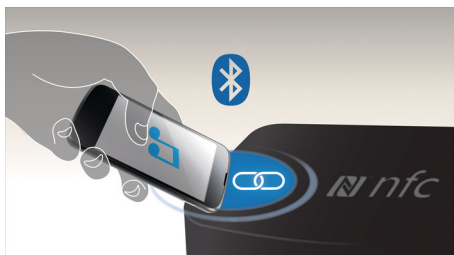

Silný zvuk, který uslyšíte a ucítíte

- Reproduktoři s konstrukcí Bass Reflex zajišťují silné a hlubší basy
- Funkce Dynamic Bass Boost pro hluboké a dramatické basy

PHILIPS

Přednosti

Streamování hudby pomocí Bluetooth™

Technologie Bluetooth je bezdrátové komunikační rozhraní s krátkým dosahem, které je efektivní a zároveň energeticky úsporné. Tato technologie umožňuje snadné bezdrátové připojení mezi iPody/iPhony/iPady a dalšími zařízeními s rozhraním Bluetooth, jako jsou chytré telefony, tablety nebo dokonce notebooky. Takže můžete snadně vychutnávat svou oblíbenou hudbu, zvuk k videu nebo ke hře z reproduktoru a bezdrátově.

Technologie NFC

Pomocí technologie NFC (Near Field Communications) spárujete zařízení Bluetooth

jednoduše jedním dotykem. Stačí klepnout na chytrý telefon nebo tablet s technologií NFC v dosahu NFC reproduktoru. Takto jednoduše reproduktor zapnete, aktivujete párování Bluetooth a spustíte streamování hudby.

USB Direct pro přehrávání hudby ve formátu MP3

Připojení USB Direct pro přehrávání hudby ve formátu MP3

Reproduktory s konstrukcí Bass Reflex

Reproduktorové soustavy s konstrukcí Bass Reflex zajišťují reprodukci hlubokých basů i pomocí malé reproduktorové soustavy. Od konvenčních reprosoustav se liší přidáním basového průduchu pro hluboké tóny, který je akusticky vyladěn tak, aby spolu s basovým reproduktorem poskytoval optimální výkon soustavy na nízkých kmitočtech. Výsledkem jsou hlubší s menším zkreslením. Principem je rezonance vzduchové hmoty v basovém průduchu podobně jako u běžného reproduktoru. V kombinaci s výkonem