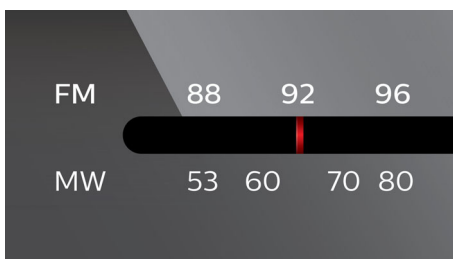

Tuner FM/MW

Stereofonní tuner FM/MW (AM)

Datum vydání 2015-01-22

Verze: 2.0.7

12 NC: 8670 000 63994
EAN: 87 12581 54903 9